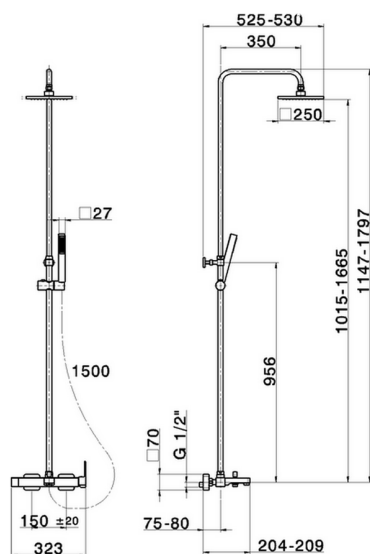

Colonna vasca monocomando 3 funzioni COLONNE DOCCIA_RR004121

MODELLO **RR004121**

Colonna vasca monocomando 3 funzioni,deviatore 2 uscite,colonna telescopica,supporto doccetta scorrevole,doccetta monogetto minimalista quadra 27x27 mm ABS,soffione quadro 250x250 mm sp.8 mm in Ottone,flessibile liscio SILVERFLEX 150 cm

FINITURE DISPONIBILI

21 21 Cromo

CARATTERISTICHE

Ricambio Cartuccia **ZZ95409000**

Cartuccia Monocomando 35 mm

EcoStop

Con il Dispositivo EcoStop l'apertura dell'acqua avviene con un punto duro al 50% circa della portata. Un fermo a metà apertura, da vincere con una leggera forza solo e soltanto quando ci sia una reale necessità di richiesta d'acqua alla massima portata. Ciò permette di consumare fino al 50% in meno di acqua.