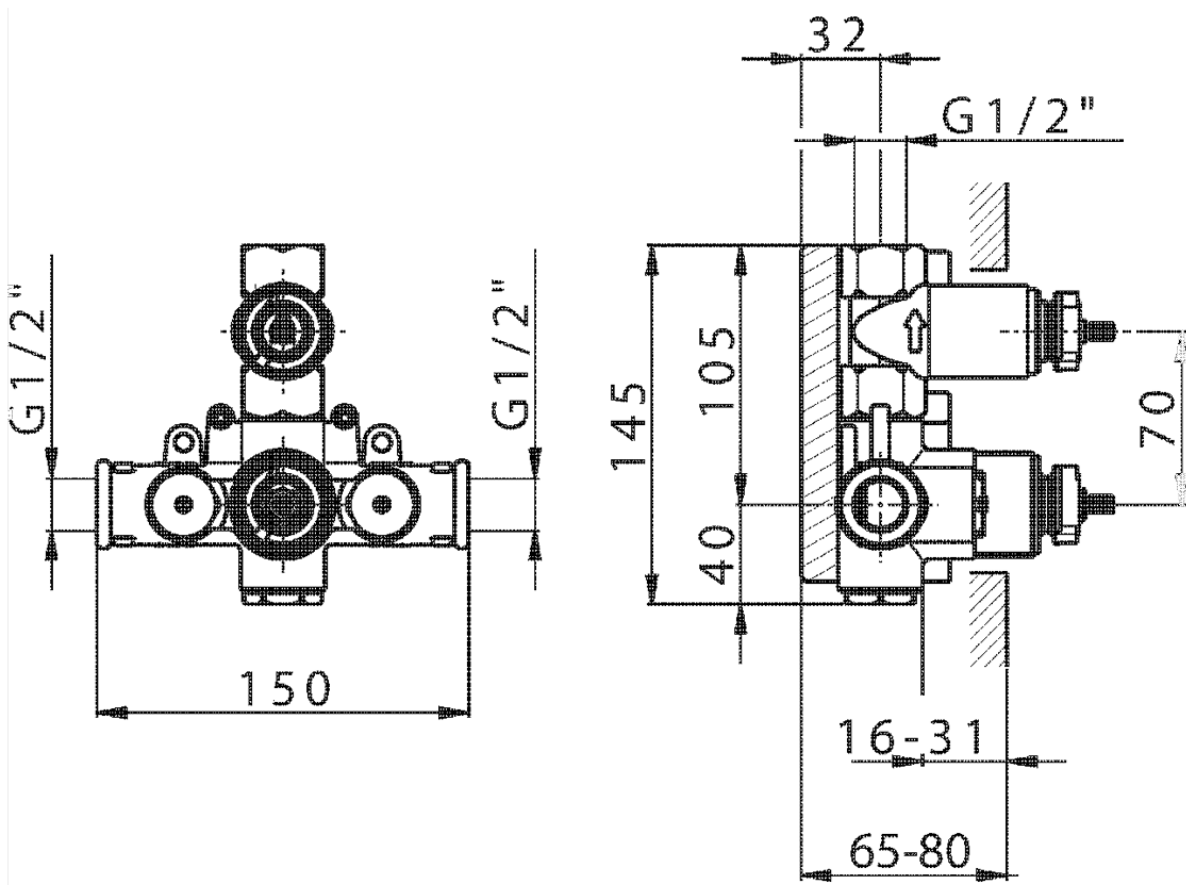

Parte esterna termostatico doccia incasso 1 uscita ARCANA ROYAL_AY007280

AY007280

<https://www.cisal.it/parte-esterna-termostatico-doccia-incasso-1-uscita-arcana-royal-ay007280>

ZA007281

<https://www.cisal.it/parte-incasso-termostatico-doccia-1-uscita-incasso-za007281>