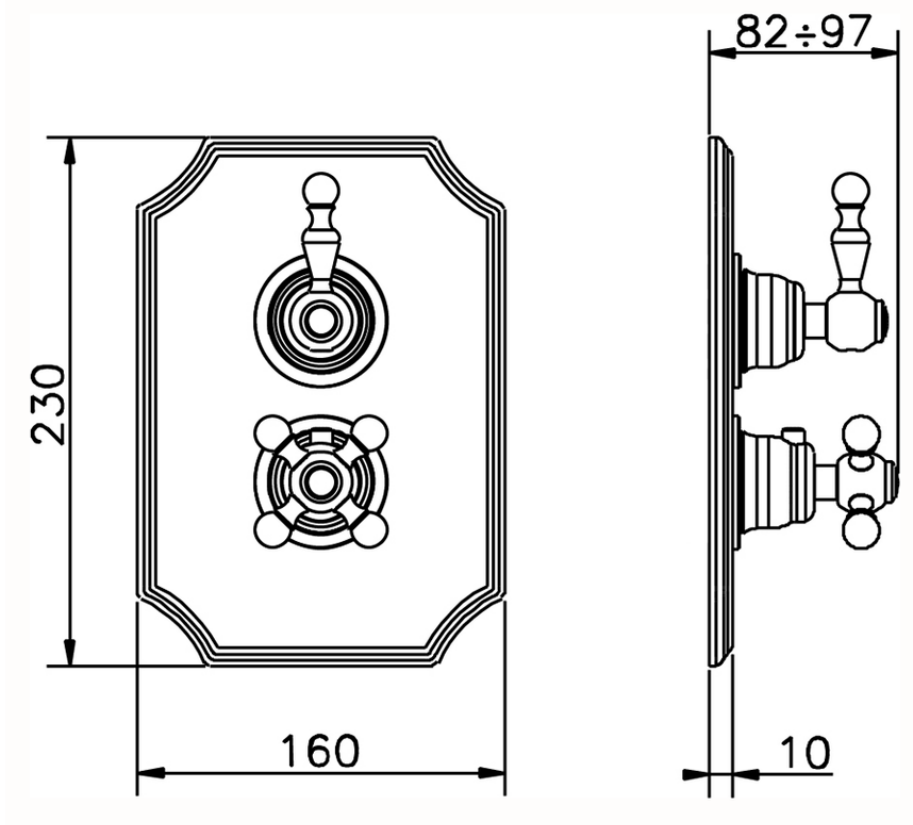

Parte esterna termostatico doccia incasso 1 uscita ARCANA ROYAL_AY007280

AY007280

<https://www.cisal.it/parte-esterna-termostatico-doccia-incasso-1-uscita-arcana-royal-ay007280>

ZA007281

<https://www.cisal.it/parte-incasso-termostatico-doccia-1-uscita-incasso-za007281>