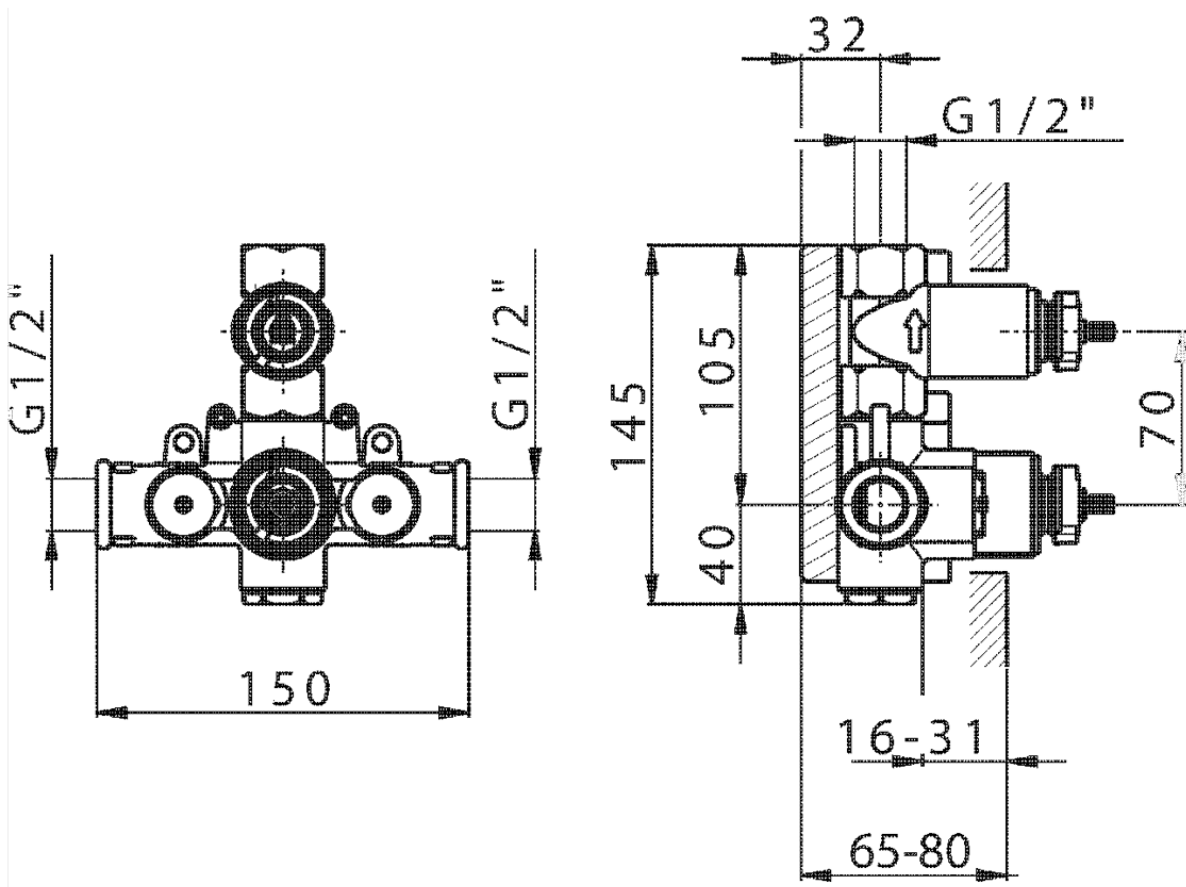

## Parte esterna termostatico doccia incasso 1 uscita ARCANA ROYAL\_AY007280

AY007280

<https://www.cisal.it/parte-esterna-termostatico-doccia-incasso-1-uscita-arcana-royal-ay007280>

ZA007281

<https://www.cisal.it/parte-incasso-termostatico-doccia-1-uscita-incasso-za007281>