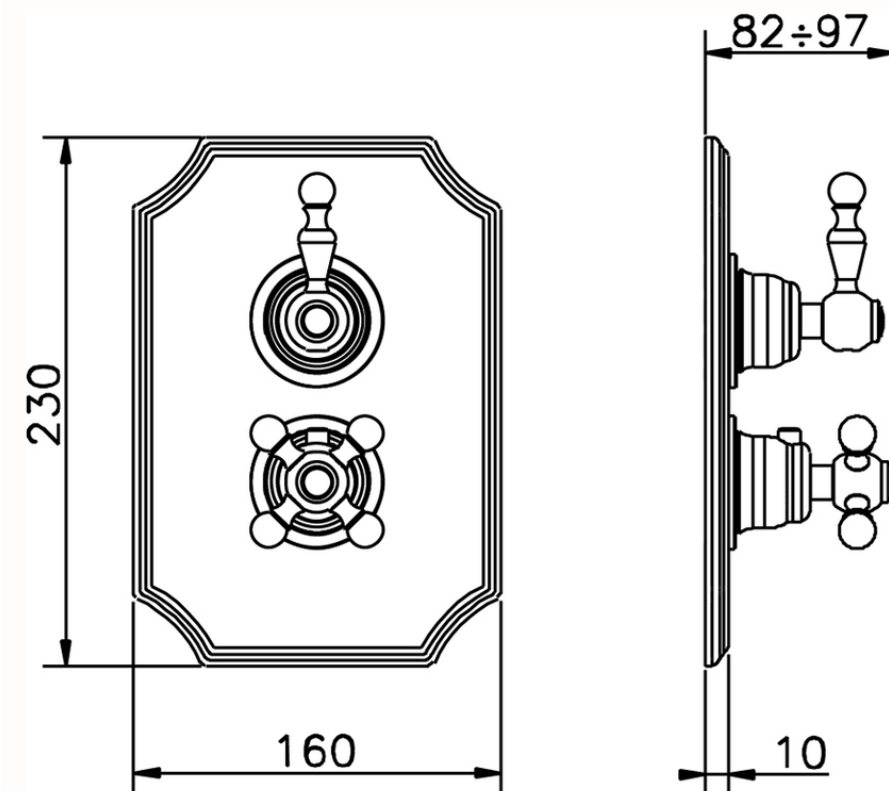

## Parte esterna termostatico doccia incasso 1 uscita ARCANA ROYAL\_AY007280

AY007280

<https://www.cisal.it/parte-esterna-termostatico-doccia-incasso-1-uscita-arcana-royal-ay007280>

ZA007281

<https://www.cisal.it/parte-incasso-termostatico-doccia-1-uscita-incasso-za007281>