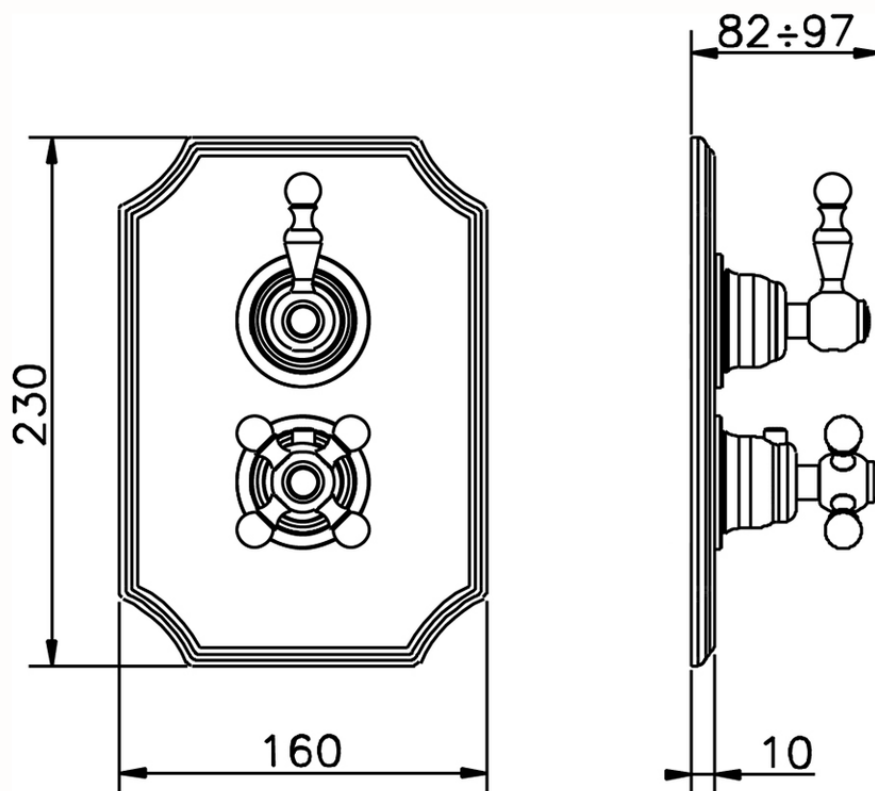

Parte esterna termostatico doccia incasso 1 uscita ARCANA ROYAL_AY007280

AY007280

<https://www.cisal.it/parte-esterna-termostatico-doccia-incasso-1-uscita-arcana-royal-ay007280>

ZA007281

<https://www.cisal.it/parte-incasso-termostatico-doccia-1-uscita-incasso-za007281>