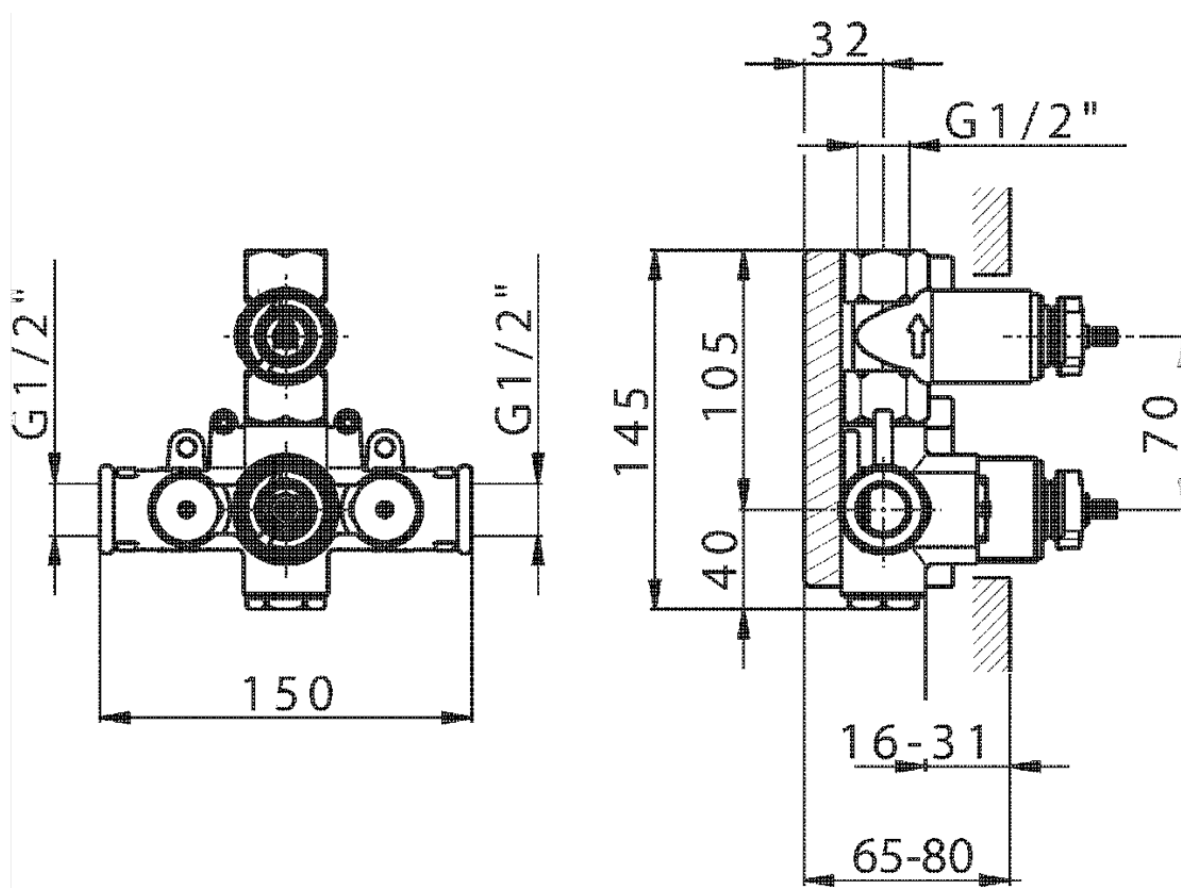

Parte esterna termostatico doccia incasso 1 uscita ARCANA ROYAL_AY007280

AY007280

<https://www.cisal.it/parte-esterna-termostatico-doccia-incasso-1-uscita-arcana-royal-ay007280>

ZA007281

<https://www.cisal.it/parte-incasso-termostatico-doccia-1-uscita-incasso-za007281>