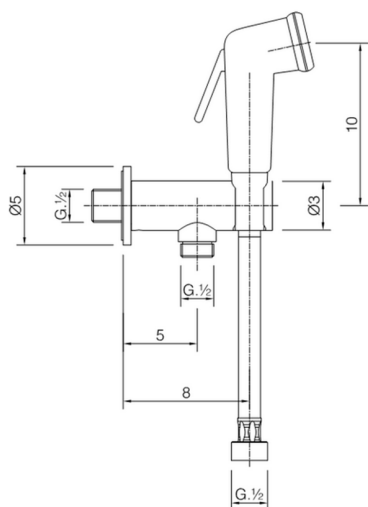

Set doccetta igienica completo IDROSCOPINI_M3007910

MODELLO **M3007910**

Set doccetta igienica completo, supporto murale con valvola di sicurezza, doccetta igienica, flex PVC 120 cm

FINITURE DISPONIBILI

CARATTERISTICHE

Doccetta igienica

Doccetta Igienica

Doccetta igienica multiforo, per la cura dell'igiene personale.

2026-05-02