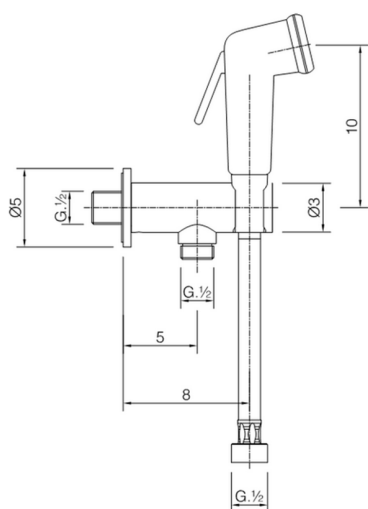

## Set doccetta igienica completo IDROSCOPINI\_M3007910

MODELLO **M3007910**

Set doccetta igienica completo, supporto murale con valvola di sicurezza, doccetta igienica, flex PVC 120 cm

FINITURE DISPONIBILI

CARATTERISTICHE

**Doccetta igienica**