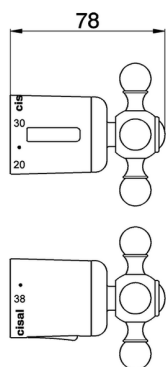

## Maniglia 'AC' RICAMBI\_ZZ935840

MODELLO **ZZ935840**

Maniglia 'AC', regolazione temperatura

FINITURE DISPONIBILI

-  **21** 21 Cromo
-  **27** 27 Vecchio Bronzo
-  **2A** 2A Nichel Satinato Spazzolato
-  **74** 74 Cromo/Oro