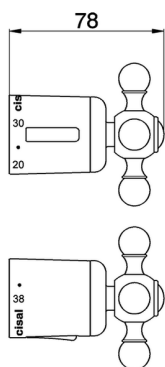

Maniglia 'AC' RICAMBI_ZZ935840

MODELLO **ZZ935840**

Maniglia 'AC', regolazione temperatura

FINITURE DISPONIBILI

21 21 Cromo

27 27 Vecchio Bronzo

2A 2A Nichel Satinato Spazzolato

74 74 Cromo/Oro