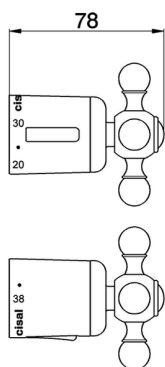

Maniglia 'AC' RICAMBI_ZZ935840

MODELLO **ZZ935840**

Maniglia 'AC', regolazione temperatura

FINITURE DISPONIBILI

-  **21** 21 Cromo
-  **27** 27 Vecchio Bronzo
-  **2A** 2A Nichel Satinato Spazzolato
-  **74** 74 Cromo/Oro