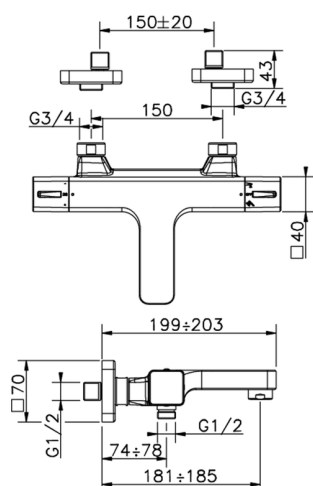

Miscelatore termostatico vasca CUBIC_CUT21020

MODELLO **CUT21020**

Miscelatore termostatico vasca, senza completo doccia, attacco per flessibile 1/2" M

FINITURE DISPONIBILI

-  **21** 21 Cromo
-  **2B** 2B Nichel Lucido
-  **2F** 2F Nichel Spazzolato
-  **40** 40 Nero Opaco

CARATTERISTICHE

Ricambio Cartuccia **22.04A.AR - ZZ97279004**

Cartuccia Termostatica Argo 2 (filtro lungo)

DeviaStop

La tecnologia Devia Stop di Cisal consente con un semplice movimento rotativo di gestire la portata dell'acqua e di scegliere la modalità d'erogazione (soffione, doccia a mano).

Miscelatore termostatico vasca CUBIC_CUT21020

CUT21020

<https://www.cisal.it/miscelatore-termostatico-vasca-cubic-cut21020>

2025-10-20