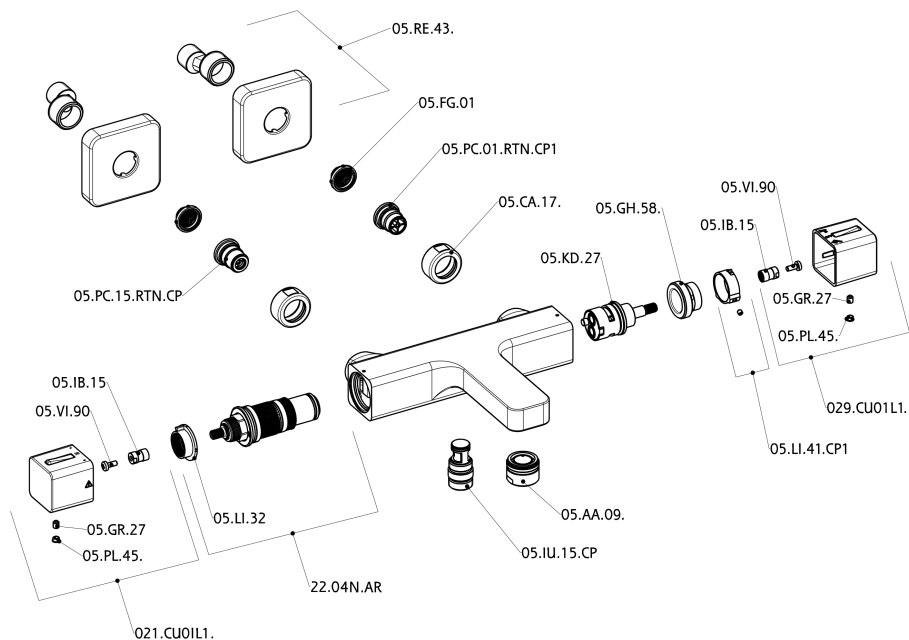

Miscelatore termostatico vasca CUBIC_CUT21020

MODELLO **CUT21020**

Miscelatore termostatico vasca, senza completo doccia, attacco per flessibile 1/2" M

FINITURE DISPONIBILI

-  **21** 21 Cromo
-  **2B** 2B Nichel Lucido
-  **2F** 2F Nichel Spazzolato
-  **40** 40 Nero Opaco

CARATTERISTICHE

Ricambio Cartuccia **22.04A.AR - ZZ97279004**

Cartuccia Termostatica Argo 2 (filtro lungo)

DeviaStop

La tecnologia Devia Stop di Cisal consente con un semplice movimento rotativo di gestire la portata dell'acqua e di scegliere la modalità d'erogazione (soffione, doccia a mano).

SafeTouch

Il sistema SafeTouch Cisal mantiene il corpo del miscelatore freddo al tatto durante il funzionamento.

Termostatico

Il Termostatico Cisal è il tuo personale gestore dell'acqua che ti aiuta a gestire e controllare acqua ed energia senza sprechi.

Miscelatore termostatico vasca CUBIC_CUT21020

CUT21020

<https://www.cisal.it/miscelatore-termostatico-vasca-cubic-cut21020>

2025-10-20