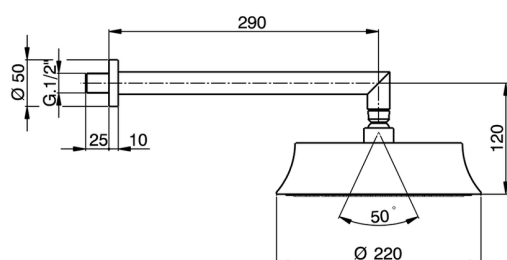

Braccio doccia con soffione Chérie **CHERIE_DS013590**

MODELLO **DS013590**

Braccio doccia con soffione Chérie, soffione tondo
D.220 mm, braccio doccia L.290 mm

FINITURE DISPONIBILI

- 
21 21 Cromo
- 
24 24 Oro
- 
2B 2B Nichel Lucido
- 
7E 7E Oro Rosa/Nero Opaco