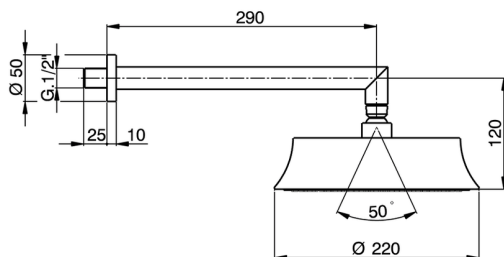

Braccio doccia con soffione Chérie **CHERIE_DS013590**

MODELLO **DS013590**

Braccio doccia con soffione Chérie, soffione tondo
D.220 mm, braccio doccia L.290 mm

FINITURE DISPONIBILI

- 
21 21 Cromo
- 
24 24 Oro
- 
2B 2B Nichel Lucido
- 
7E 7E Oro Rosa/Nero Opaco