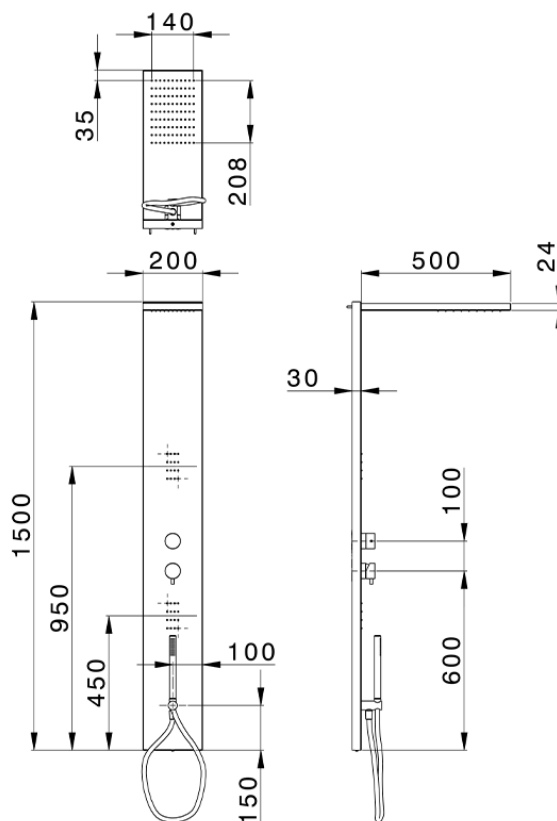

Pannello doccia monocomando 3 funzioni COLONNE DOCCIA_ZS005000

ZS005000

<https://www.cisal.it/pannello-doccia-monocomando-3-funzioni-colonne-doccia-zs005000>

2026-06-24