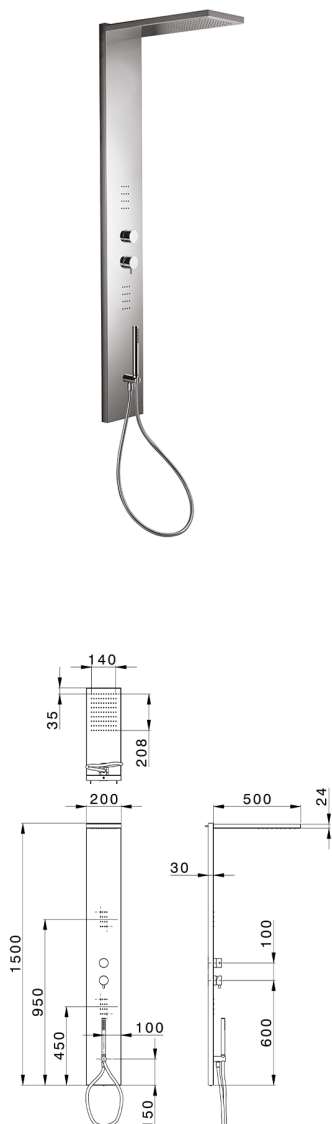

## Pannello doccia monocomando 3 funzioni COLONNE DOCCIA\_ZS005000

MODELLO **ZS005000**

Pannello doccia monocomando 3 funzioni, pannello doccia in acciaio inox AISI 304, devistop 3 uscite, supporto doccetta con presa d'acqua, doccetta monogetto D.23 mm in Ottone, 2 soffiocini frontali, soffione rettangolare 200x500 sp.24 mm Inox, funzione pioggia, flessibile PVC 150 cm

### FINITURE DISPONIBILI

-  **D1** D1 Inox Spazzolato
-  **40** 40 Nero Opaco
-  **4Q** 4Q Bianco Opaco
-  **D2** D2 Inox Lucido

### CARATTERISTICHE

Monocomando **1**  
 Ricambio Cartuccia **ZZ99751000**  
**Cartuccia Monocomando 35 mm**

2026-06-24