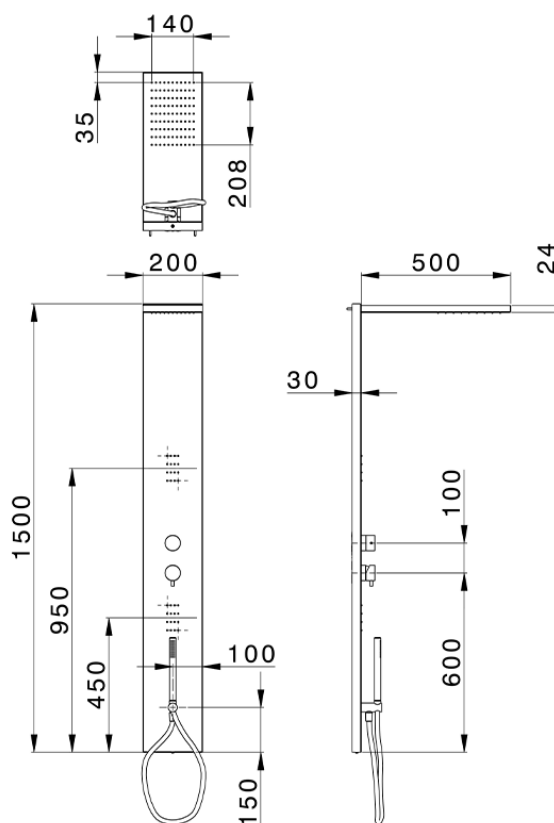

Pannello doccia monocomando 3 funzioni COLONNE DOCCIA_ZS005000

ZS005000

<https://www.cisal.it/pannello-doccia-monocomando-3-funzioni-colonne-doccia-zs005000>

2026-06-24