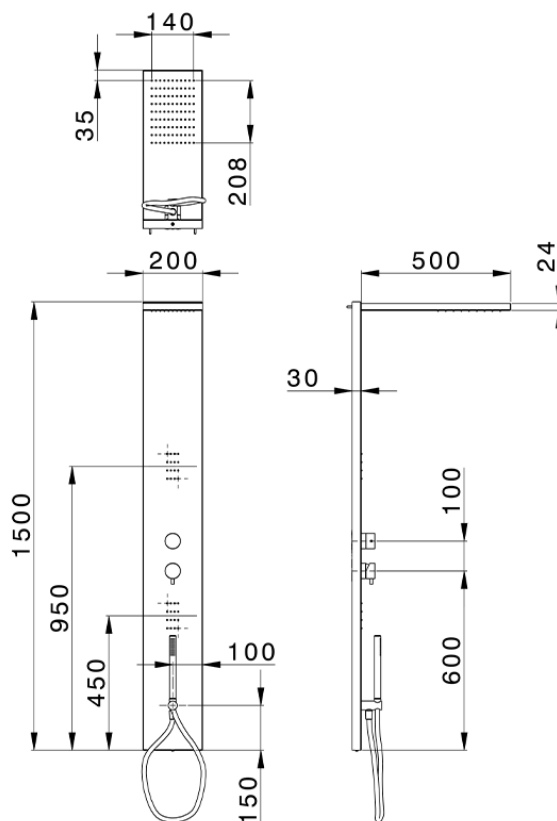

Pannello doccia monocomando 3 funzioni COLONNE DOCCIA_ZS005000

ZS005000

<https://www.cisal.it/pannello-doccia-monocomando-3-funzioni-colonne-doccia-zs005000>

2026-04-30