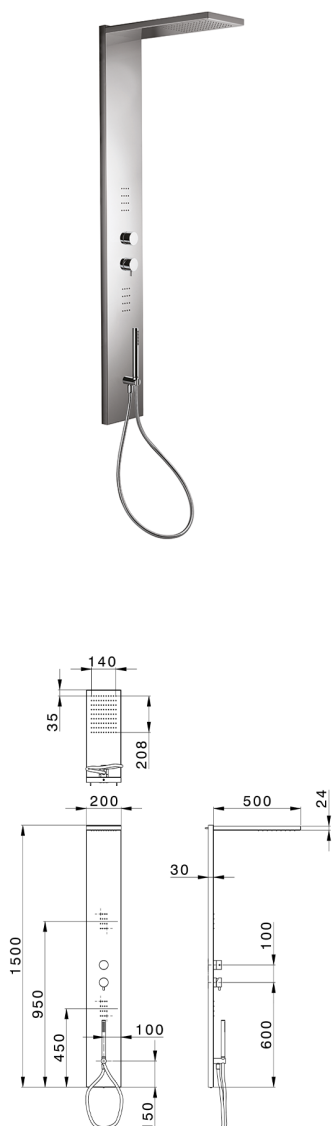

## Pannello doccia monocomando 3 funzioni COLONNE DOCCIA\_ZS005000

MODELLO **ZS005000**

Pannello doccia monocomando 3 funzioni, pannello doccia in acciaio inox AISI 304, devistop 3 uscite, supporto doccetta con presa d'acqua, doccetta monogetto D.23 mm in Ottone, 2 soffiocini frontali, soffione rettangolare 200x500 sp.24 mm Inox, funzione pioggia, flessibile PVC 150 cm

### FINITURE DISPONIBILI

-  **D1** D1 Inox Spazzolato
-  **40** 40 Nero Opaco
-  **4Q** 4Q Bianco Opaco
-  **D2** D2 Inox Lucido

### CARATTERISTICHE

Monocomando **1**  
 Ricambio Cartuccia **ZZ99751000**  
**Cartuccia Monocomando 35 mm**

2026-04-30