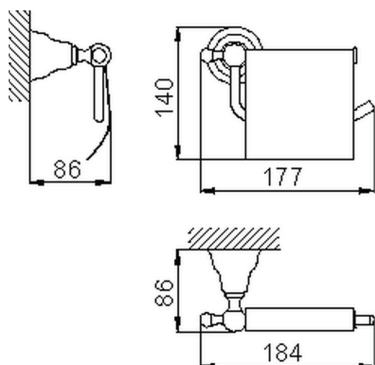

Porta rotolo ARCANA COMPLEMENTI_AR090420

MODELLO **AR090420**

Porta rotolo

FINITURE DISPONIBILI

-  **21** 21 Cromo
-  **24** 24 Oro
-  **26** 26 Vecchio Rame
-  **27** 27 Vecchio Bronzo
-  **2A** 2A Nichel Satinato Spazzolato
-  **74** 74 Cromo/Oro