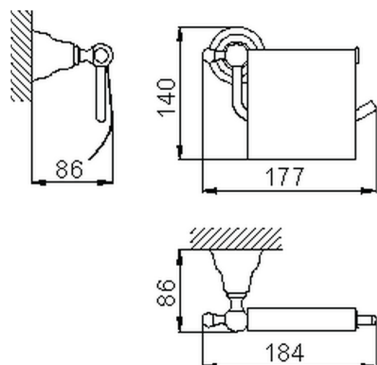

Porta rotolo ARCANA COMPLEMENTI_AR090420

MODELLO **AR090420**

Porta rotolo

FINITURE DISPONIBILI

-  **21** 21 Cromo
-  **24** 24 Oro
-  **26** 26 Vecchio Rame
-  **27** 27 Vecchio Bronzo
-  **2A** 2A Nichel Satinato Spazzolato
-  **74** 74 Cromo/Oro