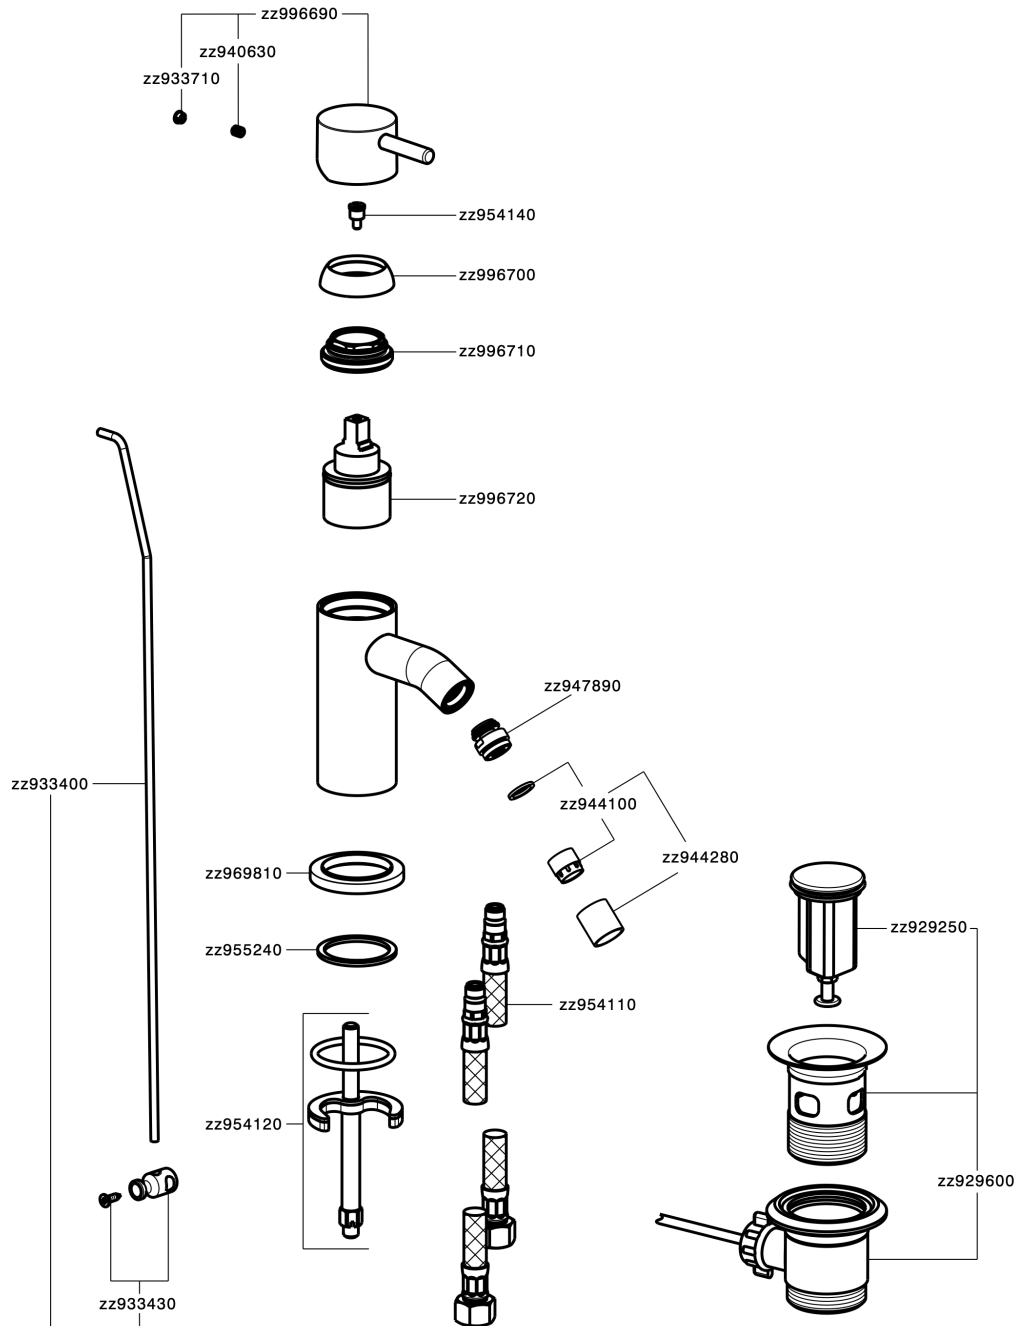

Miscelatore monocomando bidet NUOVA LESS_LN000550

LN000550

<https://www.cisal.it/miscelatore-monocomando-bidet-nuova-less-ln000550>

2026-07-04