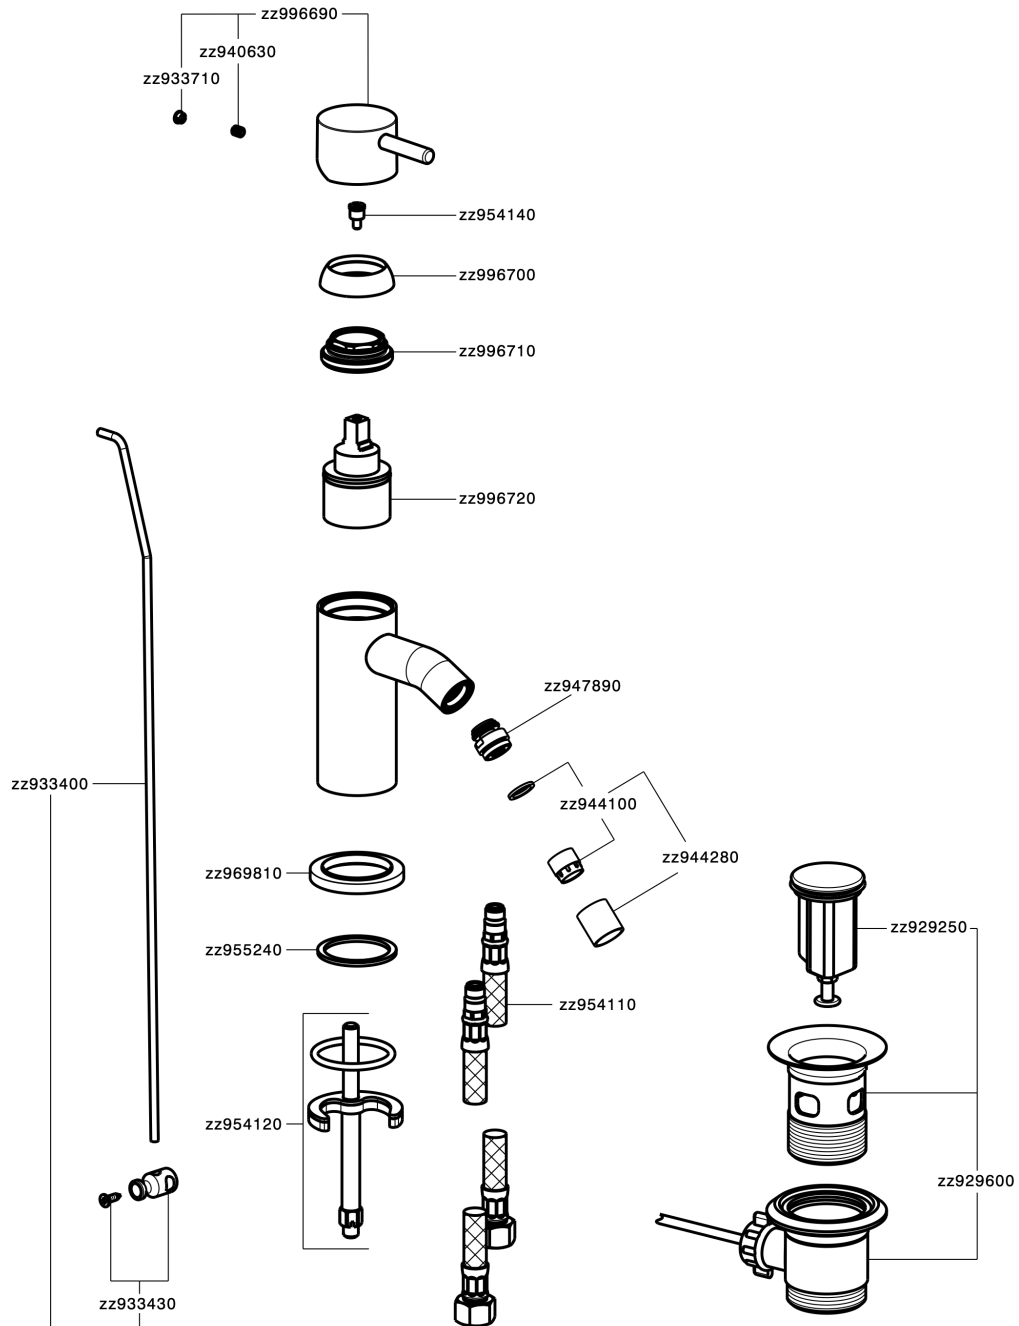

Miscelatore monocomando bidet NUOVA LESS_LN000550

MODELLO **LN000550**

Miscelatore monocomando bidet, con scarico automatico 1"1/4, flex inox G.3/8"

FINITURE DISPONIBILI

-  **21** 21 Cromo
-  **2F** 2F Nichel Spazzolato
-  **40** 40 Nero Opaco
-  **4Q** 4Q Bianco Opaco

CARATTERISTICHE

Ricambio Cartuccia **ZZ99672000**

Cartuccia Monocomando 35 mm

EcoStop

Con il Dispositivo EcoStop l'apertura dell'acqua avviene con un punto duro al 50% circa della portata. Un fermo a metà apertura, da vincere con una leggera forza solo e soltanto quando ci sia una reale necessità di richiesta d'acqua alla massima portata. Ciò permette di consumare fino al 50% in meno di acqua.

Miscelatore monocomando bidet NUOVA LESS_LN000550

LN000550

<https://www.cisal.it/miscelatore-monocomando-bidet-nuova-less-ln000550>

2026-07-04