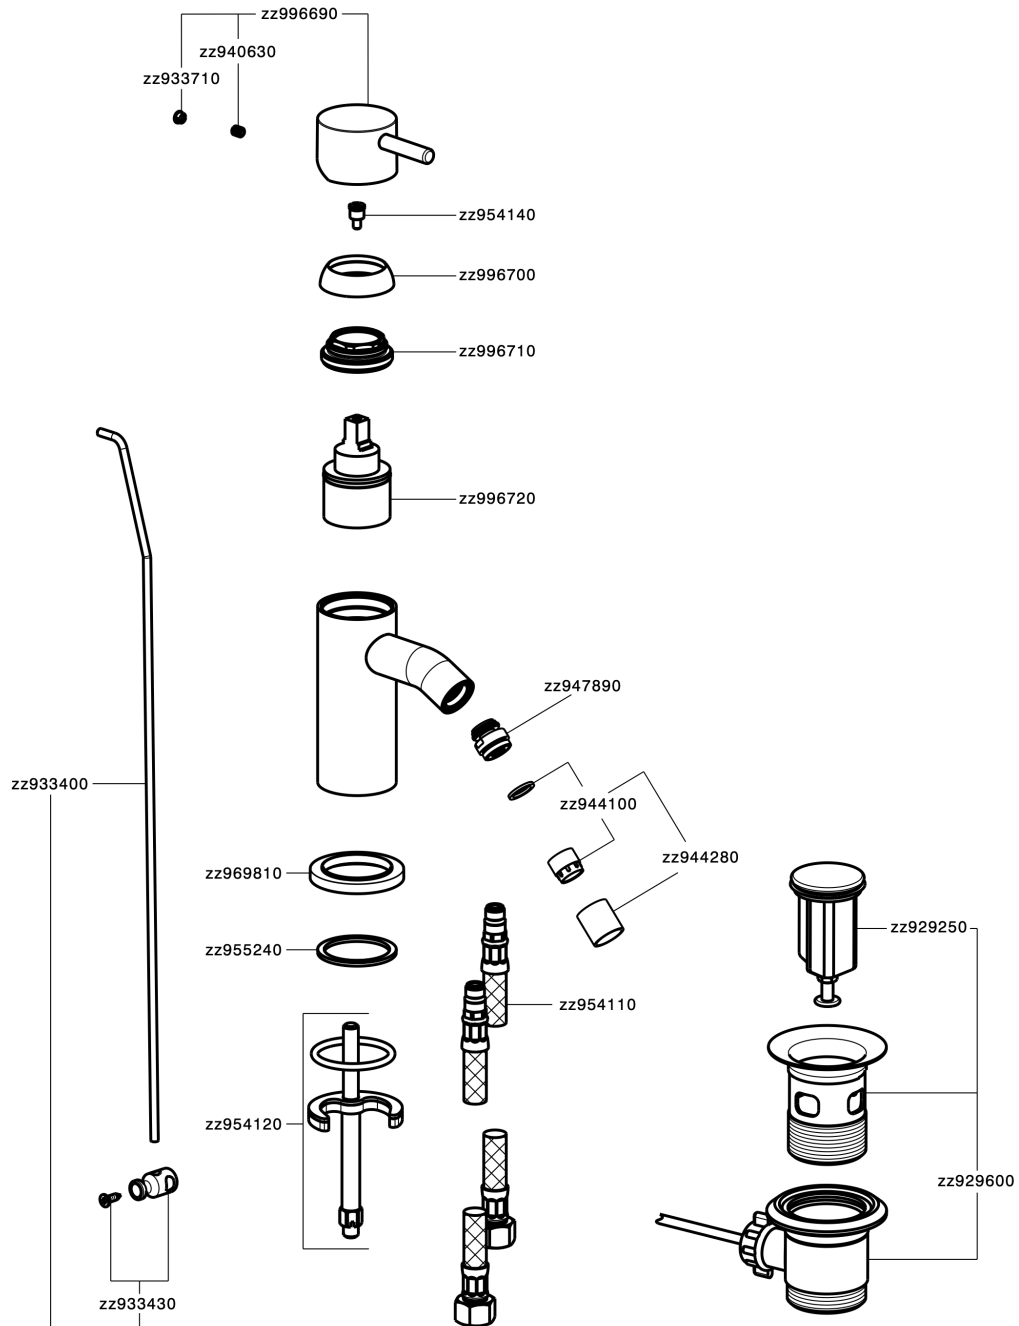

Miscelatore monocomando bidet NUOVA LESS_LN000550

MODELLO **LN000550**

Miscelatore monocomando bidet, con scarico automatico 1"1/4, flex inox G.3/8"

FINITURE DISPONIBILI

-  **21** 21 Cromo
-  **2F** 2F Nichel Spazzolato
-  **40** 40 Nero Opaco
-  **4Q** 4Q Bianco Opaco

CARATTERISTICHE

Ricambio Cartuccia **ZZ99672000**

Cartuccia Monocomando 35 mm

EcoStop

Con il Dispositivo EcoStop l'apertura dell'acqua avviene con un punto duro al 50% circa della portata. Un fermo a metà apertura, da vincere con una leggera forza solo e soltanto quando ci sia una reale necessità di richiesta d'acqua alla massima portata. Ciò permette di consumare fino al 50% in meno di acqua.

Miscelatore monocomando bidet NUOVA LESS_LN000550

LN000550

<https://www.cisal.it/miscelatore-monocomando-bidet-nuova-less-ln000550>

2026-05-20