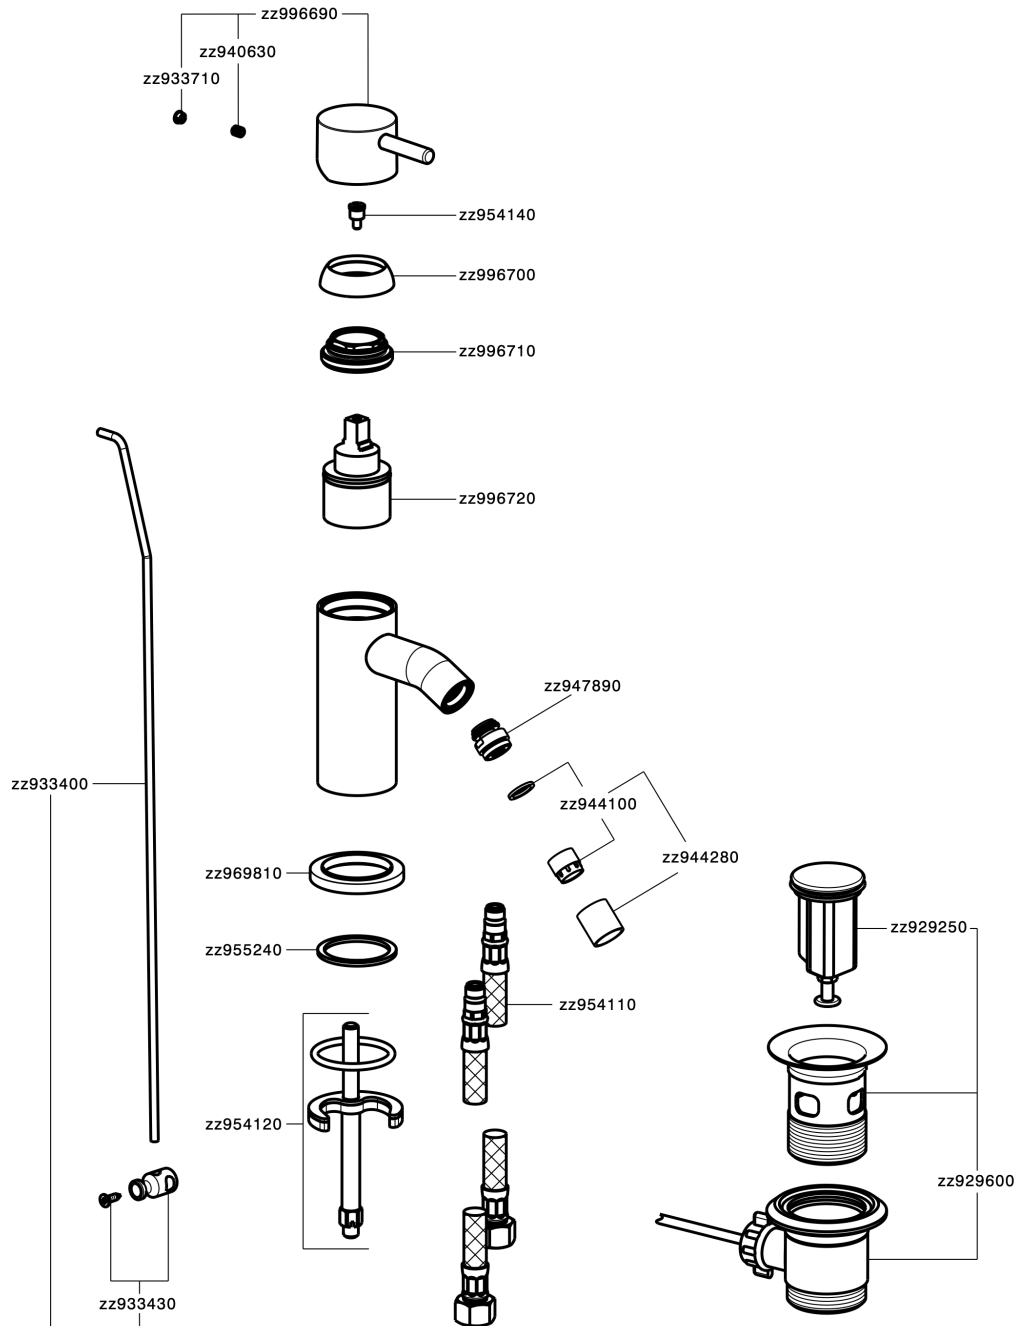

## Miscelatore monocomando bidet NUOVA LESS\_LN000550

LN000550

<https://www.cisal.it/miscelatore-monocomando-bidet-nuova-less-ln000550>

2026-05-20