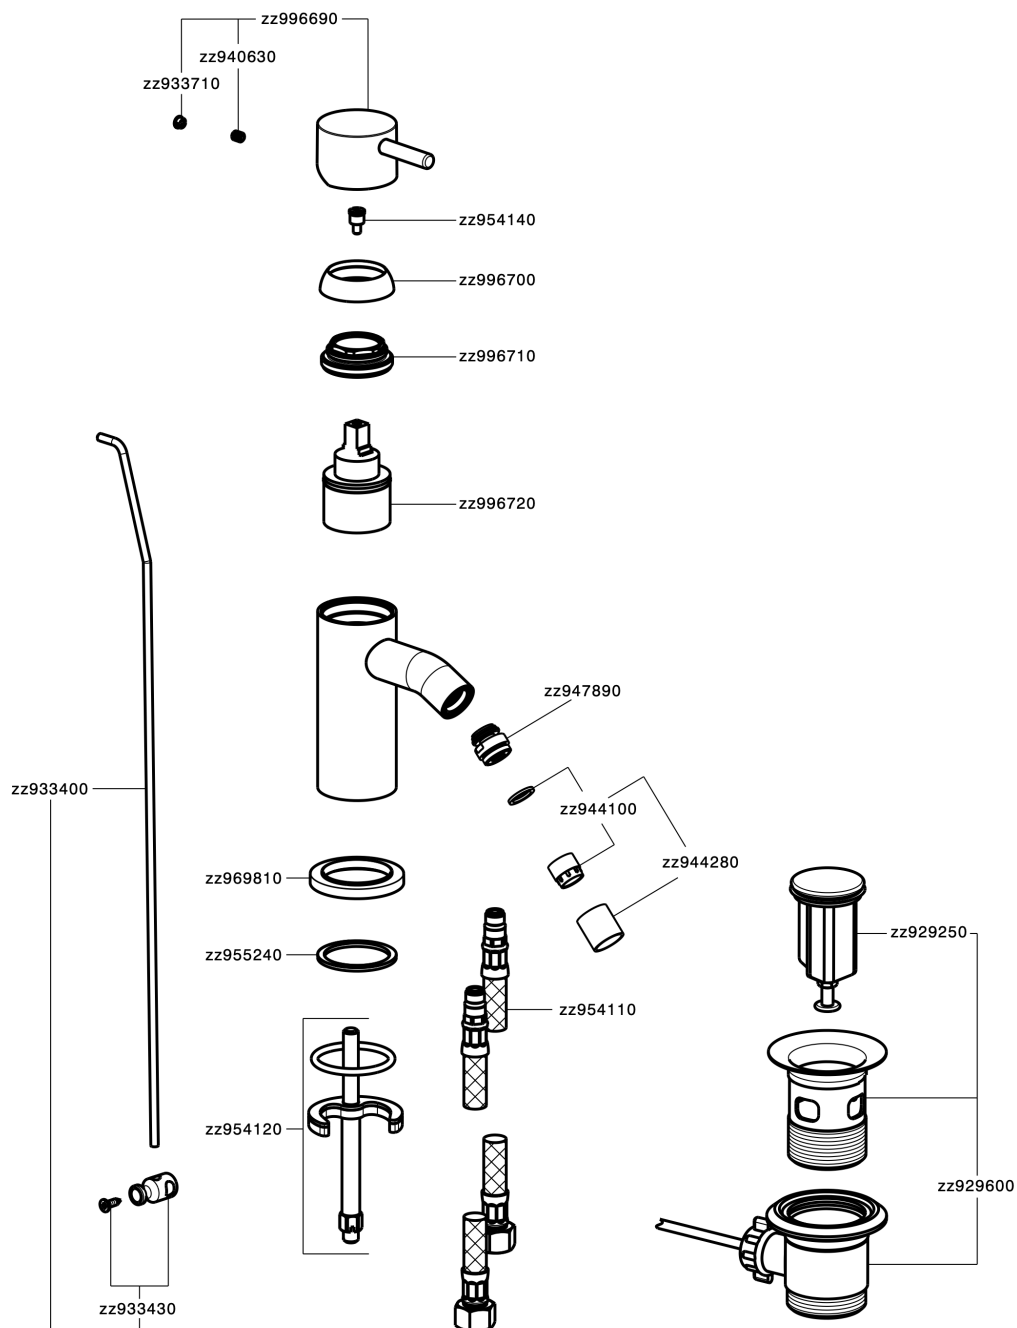

Miscelatore monocomando bidet NUOVA LESS_LN000550

MODELLO **LN000550**

Miscelatore monocomando bidet, con scarico automatico 1"1/4, flex inox G.3/8"

FINITURE DISPONIBILI

-  **21** 21 Cromo
-  **2F** 2F Nichel Spazzolato
-  **40** 40 Nero Opaco
-  **4Q** 4Q Bianco Opaco

CARATTERISTICHE

Ricambio Cartuccia **ZZ99672000**

Cartuccia Monocomando 35 mm

EcoStop

Con il Dispositivo EcoStop l'apertura dell'acqua avviene con un punto duro al 50% circa della portata. Un fermo a metà apertura, da vincere con una leggera forza solo e soltanto quando ci sia una reale necessità di richiesta d'acqua alla massima portata. Ciò permette di consumare fino al 50% in meno di acqua.

Miscelatore monocomando bidet NUOVA LESS_LN000550

LN000550

<https://www.cisal.it/miscelatore-monocomando-bidet-nuova-less-ln000550>

2026-05-20