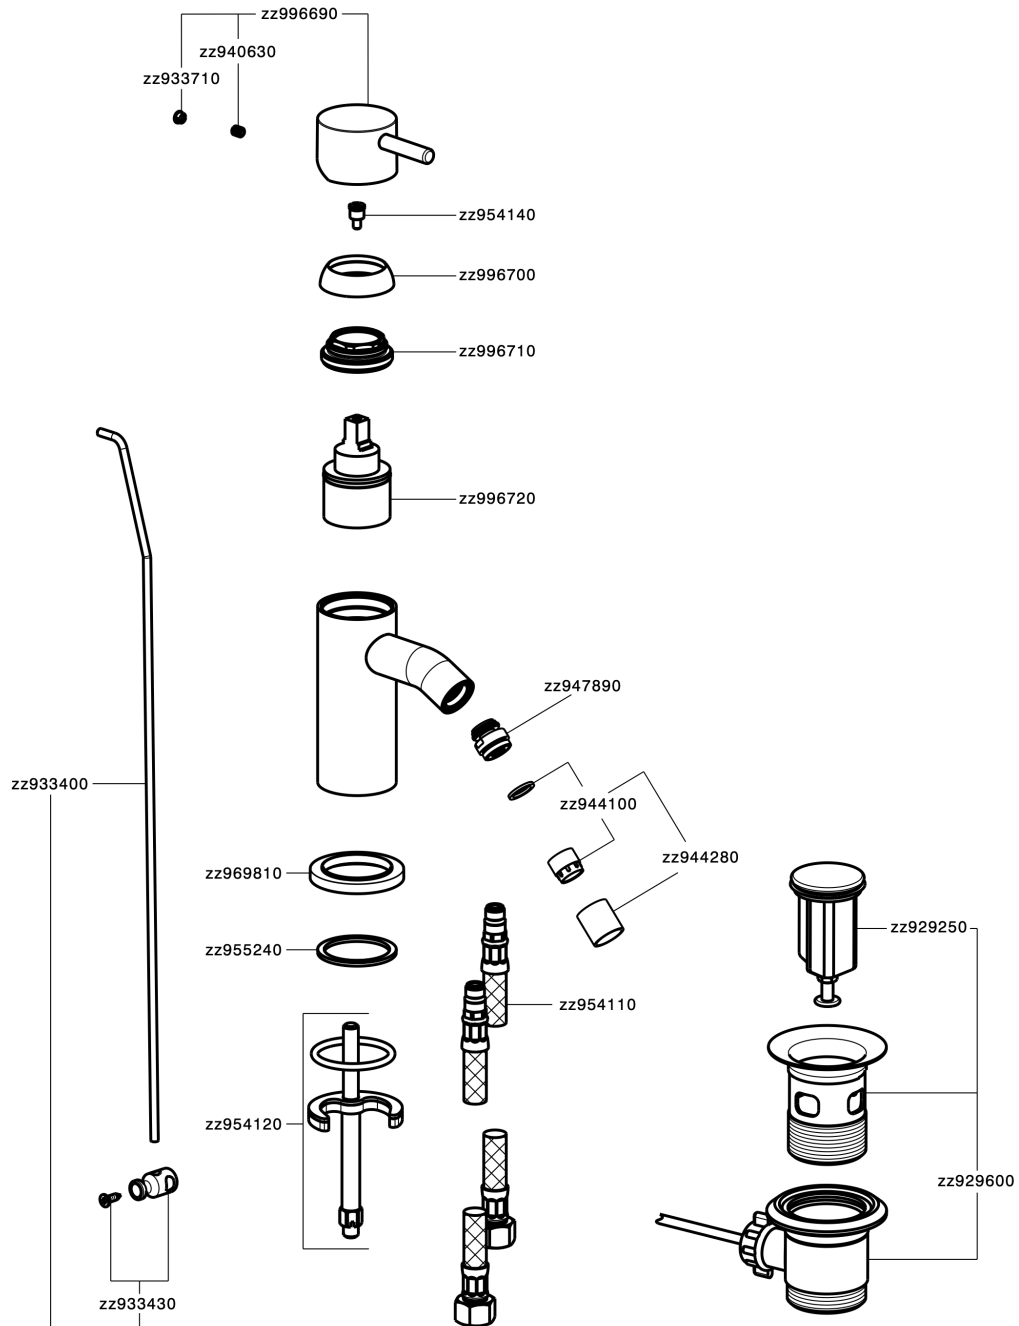

Miscelatore monocomando bidet NUOVA LESS_LN000550

LN000550

<https://www.cisal.it/miscelatore-monocomando-bidet-nuova-less-ln000550>

2026-06-10