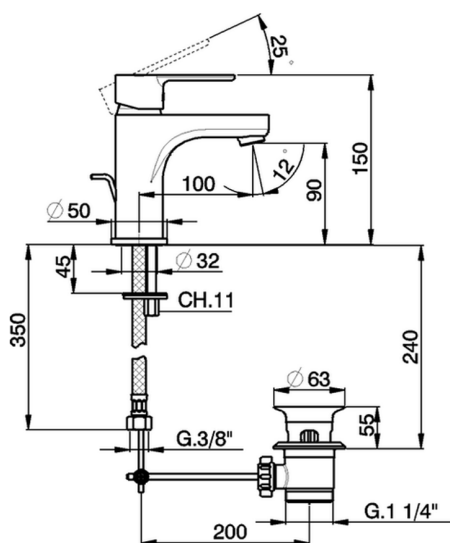

Miscelatore monocomando lavabo large TENDER_C2000490

MODELLO **C2000490**

Miscelatore monocomando lavabo large, con scarico automatico 1"1/4, flex inox G.3/8"

FINITURE DISPONIBILI

21 21 Cromo

CARATTERISTICHE

Ricambio Cartuccia **ZZ95435000**

Cartuccia Monocomando 35 mm

EcoStop

Con il Dispositivo EcoStop l'apertura dell'acqua avviene con un punto duro al 50% circa della portata. Un fermo a metà apertura, da vincere con una leggera forza solo e soltanto quando ci sia una reale necessità di richiesta d'acqua alla massima portata. Ciò permette di consumare fino al 50% in meno di acqua.

Miscelatore monocomando lavabo large TENDER_C2000490

C2000490

<https://www.cisal.it/miscelatore-monocomando-lavabo-large-tender-c2000490>

2026-05-20