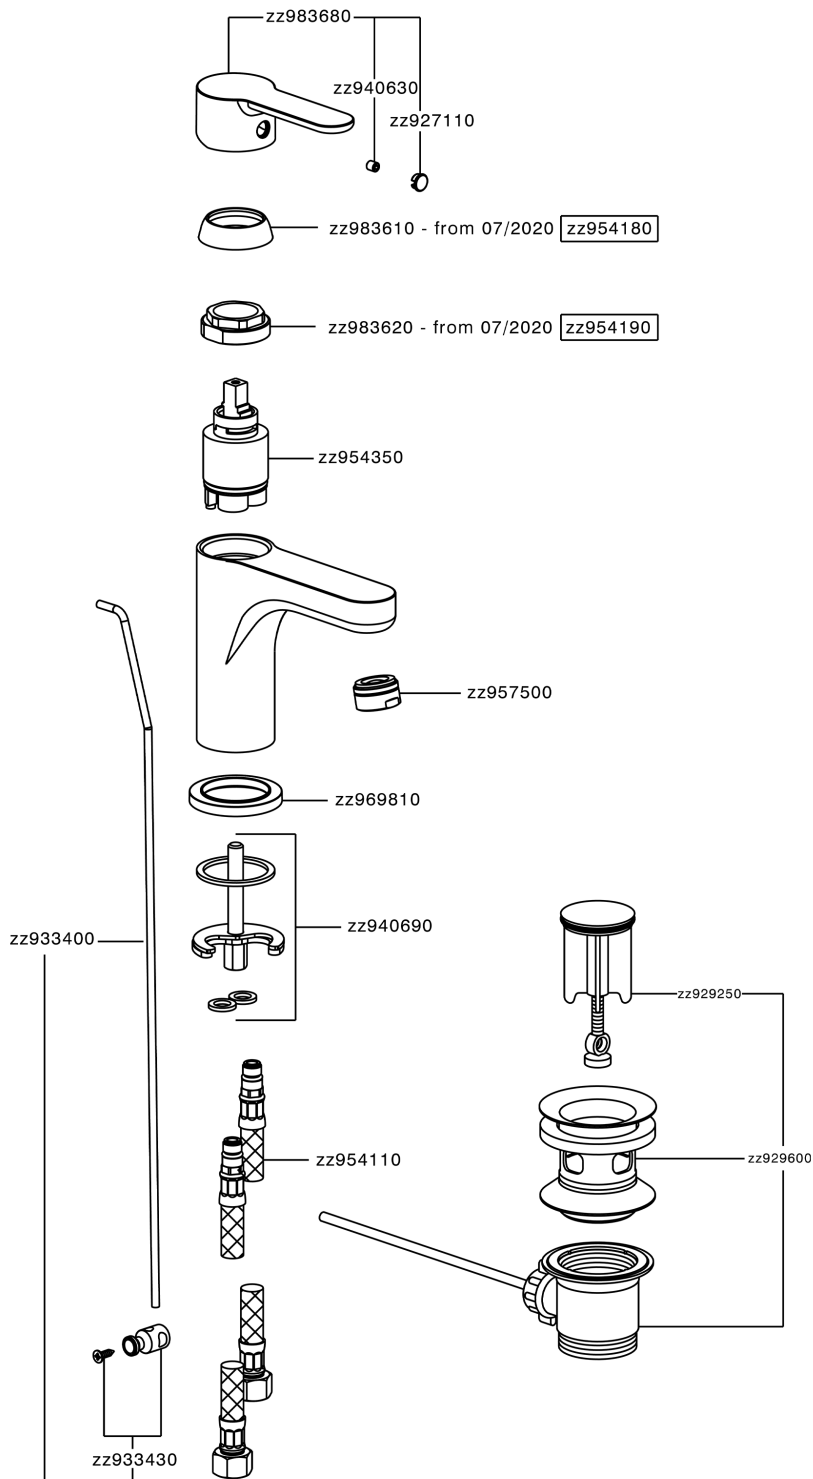

Miscelatore monocomando lavabo large TENDER_C2000490

MODELLO **C2000490**

Miscelatore monocomando lavabo large, con scarico automatico 1"1/4, flex inox G.3/8"

FINITURE DISPONIBILI

21 21 Cromo

CARATTERISTICHE

Ricambio Cartuccia **ZZ95435000**

Cartuccia Monocomando 35 mm

EcoStop

Con il Dispositivo EcoStop l'apertura dell'acqua avviene con un punto duro al 50% circa della portata. Un fermo a metà apertura, da vincere con una leggera forza solo e soltanto quando ci sia una reale necessità di richiesta d'acqua alla massima portata. Ciò permette di consumare fino al 50% in meno di acqua.

Miscelatore monocomando lavabo large TENDER_C2000490

C2000490

<https://www.cisal.it/miscelatore-monocomando-lavabo-large-tender-c2000490>

2026-05-20