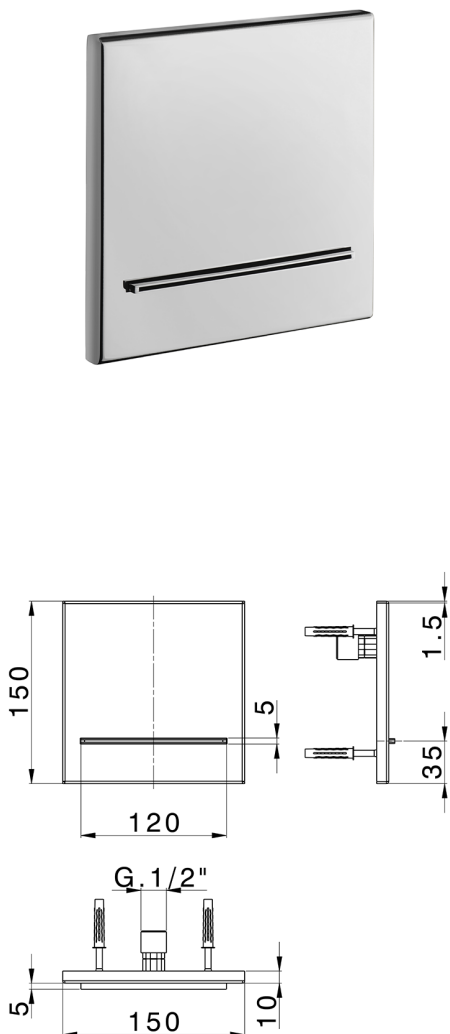

Cascata a parete filo muro 150x150 mm ZEN SHOWER_ZS029110

MODELLO **ZS029110**

Cascata a parete filo muro 150x150 mm, acciaio inox AISI 304

FINITURE DISPONIBILI

- **D1** D1 Inox Spazzolato
- **40** 40 Nero Opaco
- **4Q** 4Q Bianco Opaco
- **5G** 5G Oro Rosa
- **D2** D2 Inox Lucido

CARATTERISTICHE

2026-07-02