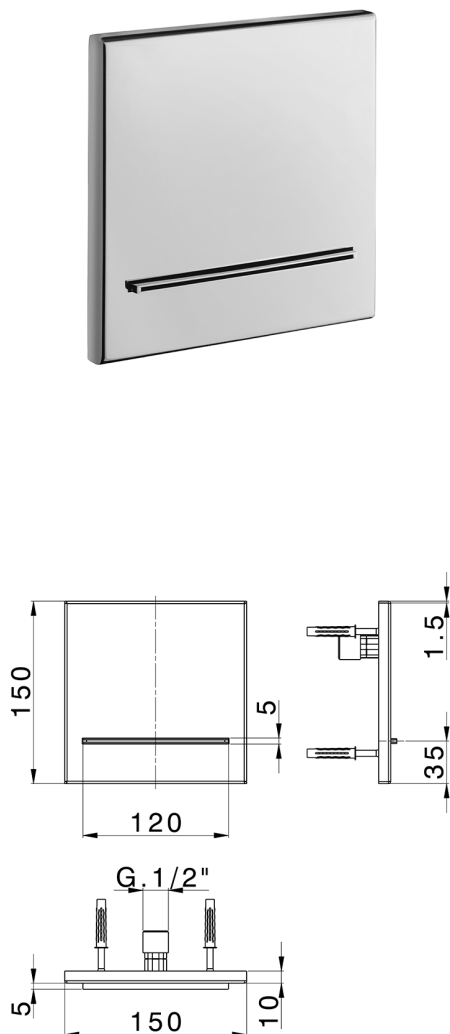

Cascata a parete filo muro 150x150 mm ZEN SHOWER_ZS029110

MODELLO **ZS029110**

Cascata a parete filo muro 150x150 mm, acciaio inox AISI 304

FINITURE DISPONIBILI

- **D1** D1 Inox Spazzolato
- **40** 40 Nero Opaco
- **4Q** 4Q Bianco Opaco
- **5G** 5G Oro Rosa
- **D2** D2 Inox Lucido

CARATTERISTICHE

2026-07-03