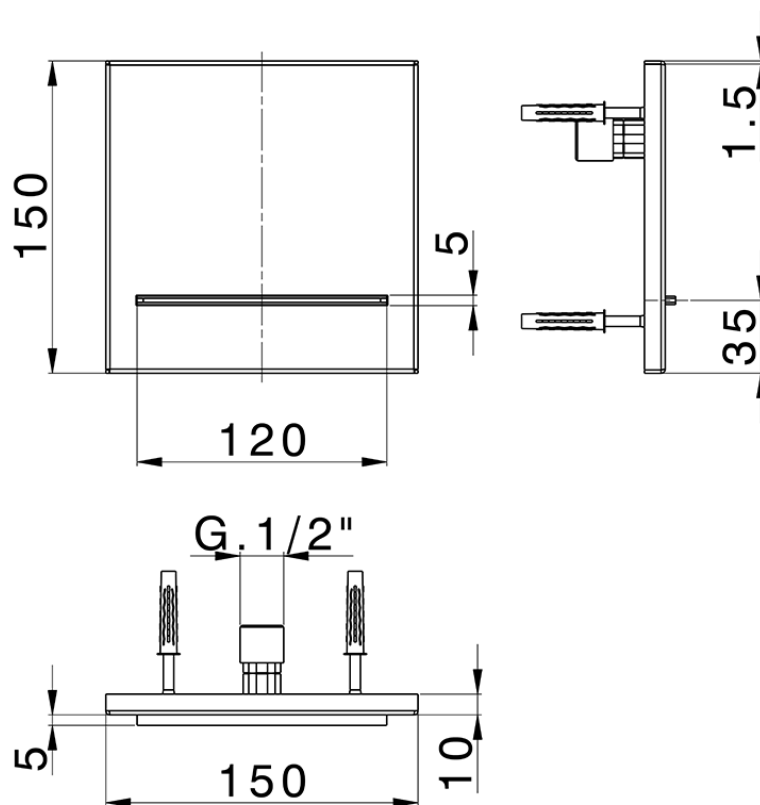

Cascata a parete filo muro 150x150 mm ZEN SHOWER_ZS029110

ZS029110

<https://www.cisal.it/cascata-a-parete-filo-muro-150x150-mm-zen-shower-zs029110>

2026-07-02