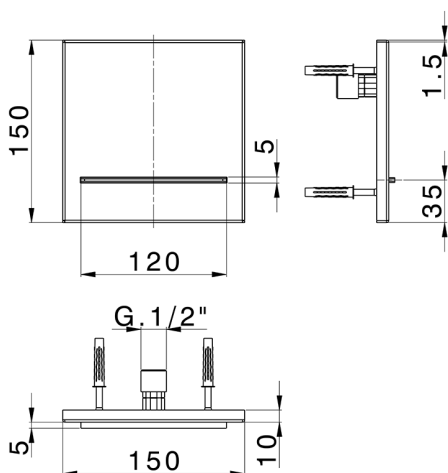

Cascata a parete filo muro 150x150 mm ZEN SHOWER_ZS029110

MODELLO **ZS029110**

Cascata a parete filo muro 150x150 mm, acciaio inox AISI 304

FINITURE DISPONIBILI

- **D1** D1 Inox Spazzolato
- **40** 40 Nero Opaco
- **4Q** 4Q Bianco Opaco
- **5G** 5G Oro Rosa
- **D2** D2 Inox Lucido

CARATTERISTICHE

2026-07-02