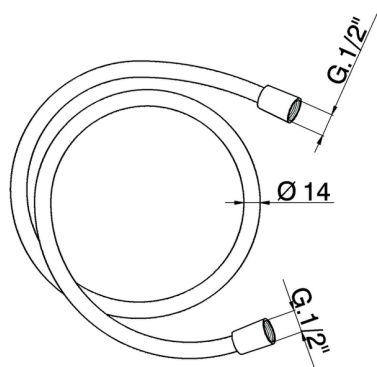

Flessibile liscio SUPREME 150 cm SHOWER_ZA009040

MODELLO **ZA009040**

Flessibile liscio SUPREME 150 cm

FINITURE DISPONIBILI

- **21** 21 Cromo
- **24** 24 Oro
- **39** 39 Nero Lucido
- **40** 40 Nero Opaco
- **41** 41 Bianco

CARATTERISTICHE

2026-04-20