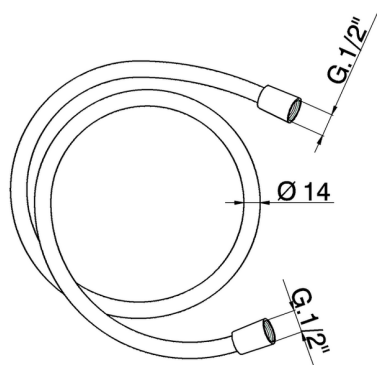

Flessibile liscio SUPREME 150 cm SHOWER_ZA009040

MODELLO **ZA009040**

Flessibile liscio SUPREME 150 cm

FINITURE DISPONIBILI

-  **21** 21 Cromo
-  **24** 24 Oro
-  **39** 39 Nero Lucido
-  **40** 40 Nero Opaco
-  **41** 41 Bianco