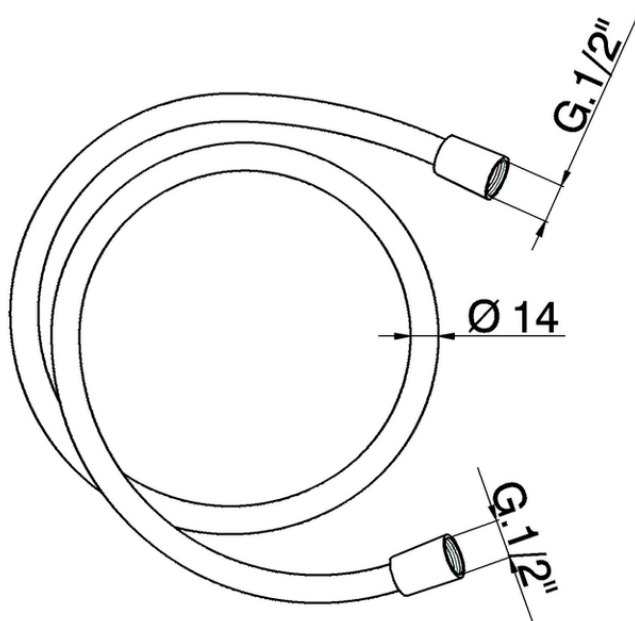

Flessibile liscio SUPREME 150 cm SHOWER_ZA009040

ZA009040

<https://www.cisal.it/flessibile-liscio-supreme-150-cm-shower-za009040>

2026-07-02