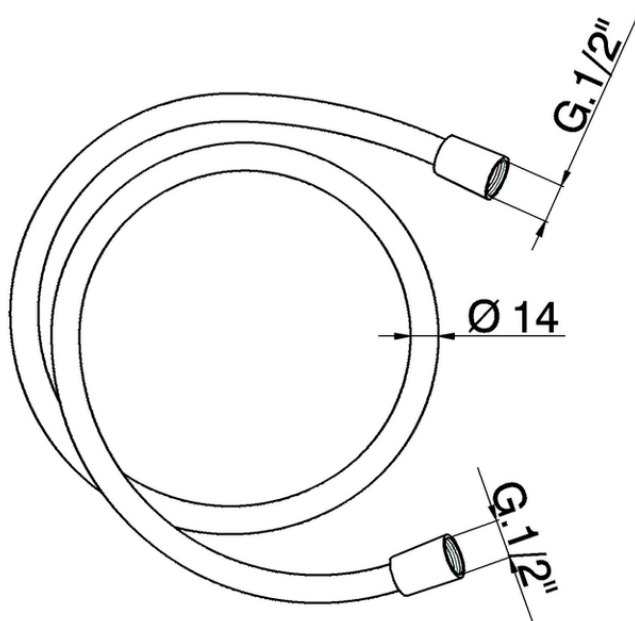

Flessibile liscio SUPREME 150 cm SHOWER_ZA009040

ZA009040

<https://www.cisal.it/flessibile-liscio-supreme-150-cm-shower-za009040>

2026-04-20