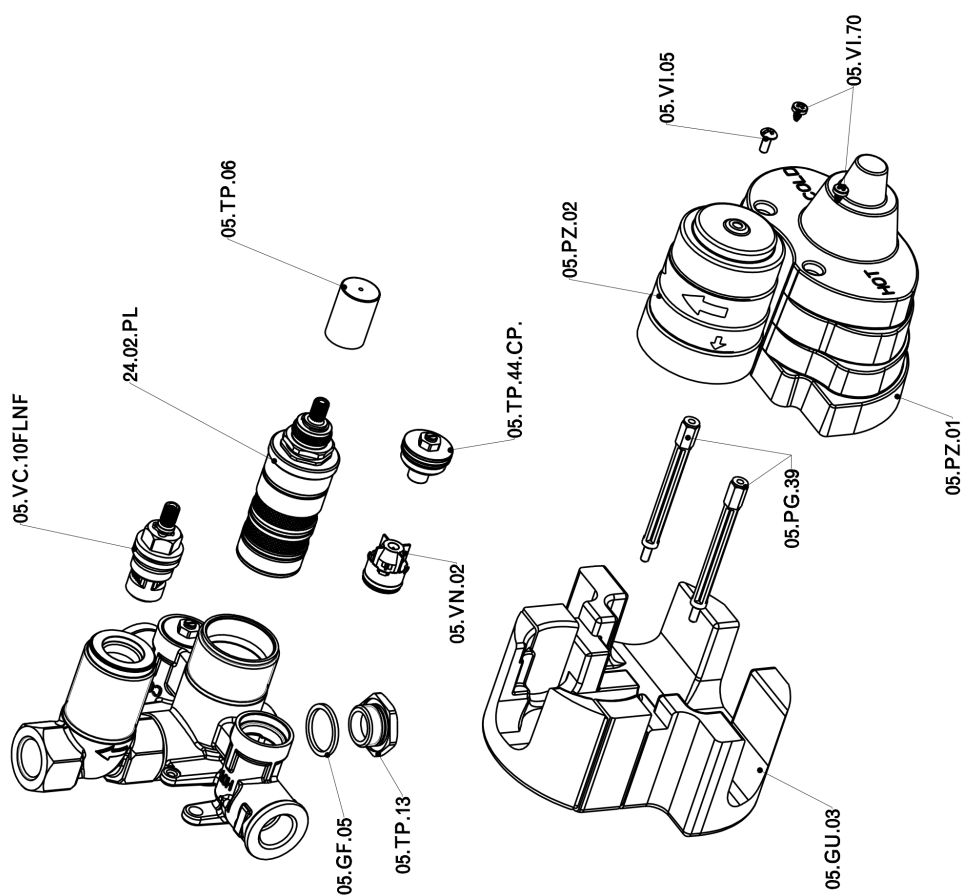

Parte esterna termostatico doccia incasso 1 uscita NUANCE X32_X1007300

X1007300

<https://www.cisal.it/parte-esterna-termostatico-doccia-incasso-1-uscita-nuance-x32-x1007300>

Parte incasso termostatico doccia 1 uscita INCASSO_ZA007301

ZA007301

<https://www.cisal.it/parte-incasso-termostatico-doccia-1-uscita-incasso-za007301>

2026-06-19