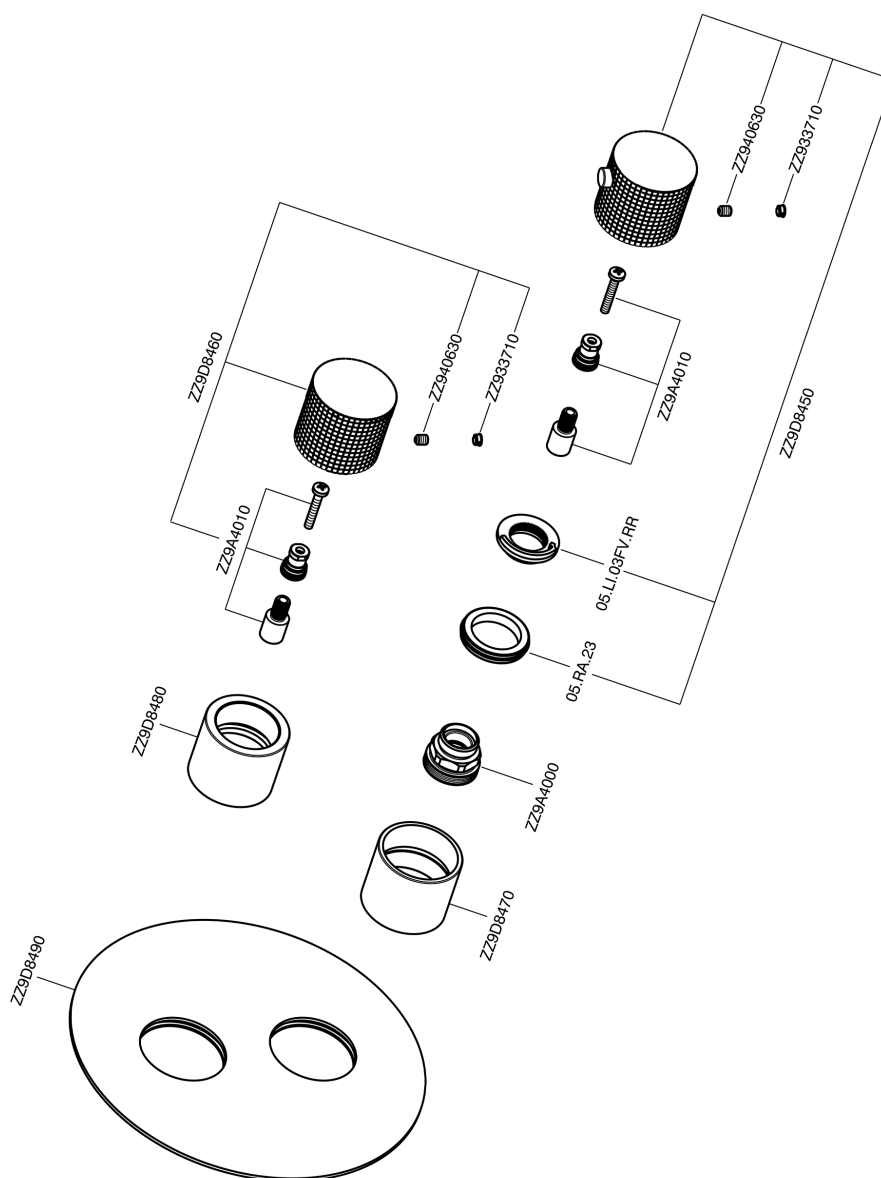

Parte esterna termostatico doccia incasso 1 uscita NUANCE X32_X1007300

X1007300

<https://www.cisal.it/parte-esterna-termostatico-doccia-incasso-1-uscita-nuance-x32-x1007300>

Parte incasso termostatico doccia 1 uscita INCASSO_ZA007301

ZA007301

<https://www.cisal.it/parte-incasso-termostatico-doccia-1-uscita-incasso-za007301>

2026-06-19