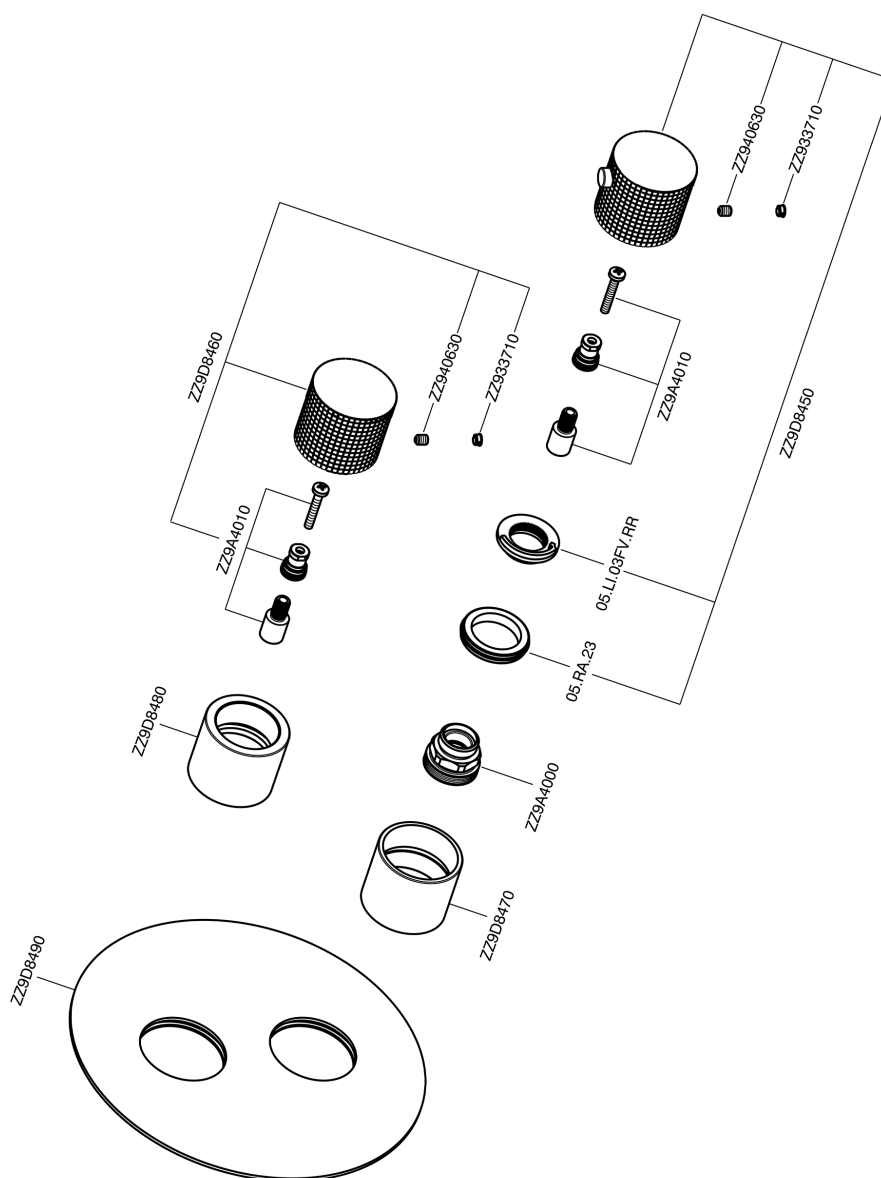

## Parte esterna termostatico doccia incasso 1 uscita NUANCE X32\_X1007300

X1007300

<https://www.cisal.it/parte-esterna-termostatico-doccia-incasso-1-uscita-nuance-x32-x1007300>

## Parte incasso termostatico doccia 1 uscita INCASSO\_ZA007301

ZA007301

<https://www.cisal.it/parte-incasso-termostatico-doccia-1-uscita-incasso-za007301>

2026-05-03