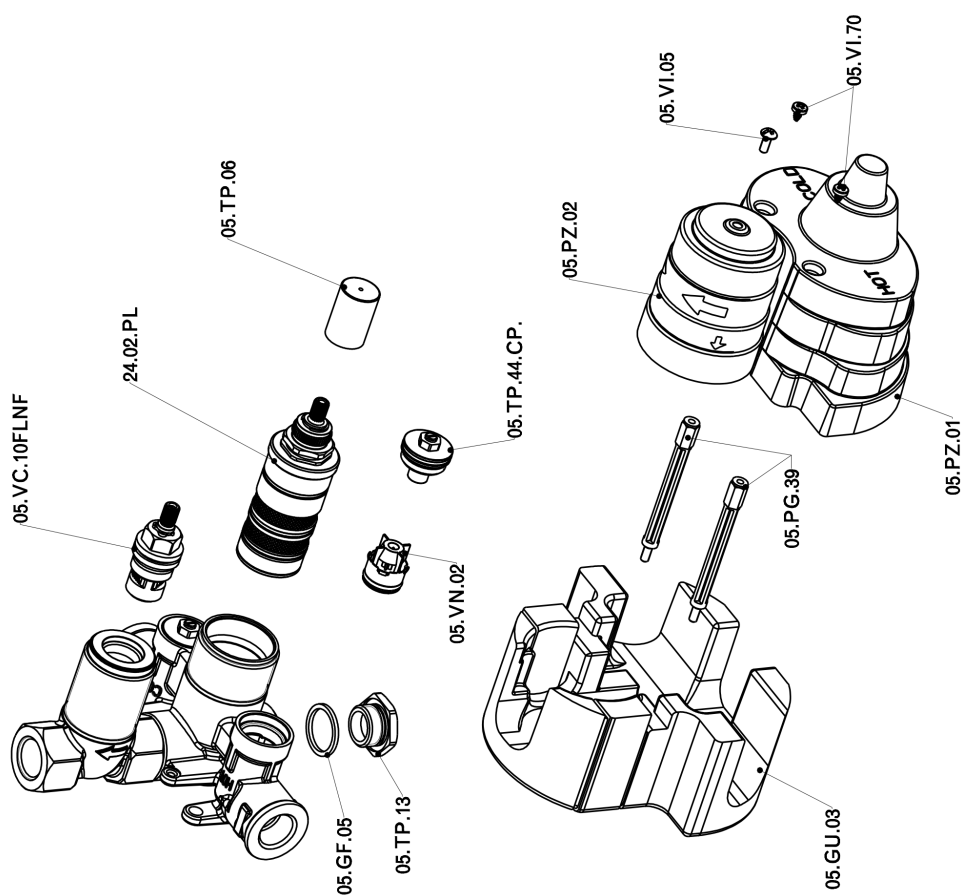

## Parte esterna termostatico doccia incasso 1 uscita NUANCE X32\_X1007300

X1007300

<https://www.cisal.it/parte-esterna-termostatico-doccia-incasso-1-uscita-nuance-x32-x1007300>

## Parte incasso termostatico doccia 1 uscita INCASSO\_ZA007301

ZA007301

<https://www.cisal.it/parte-incasso-termostatico-doccia-1-uscita-incasso-za007301>

2026-05-03