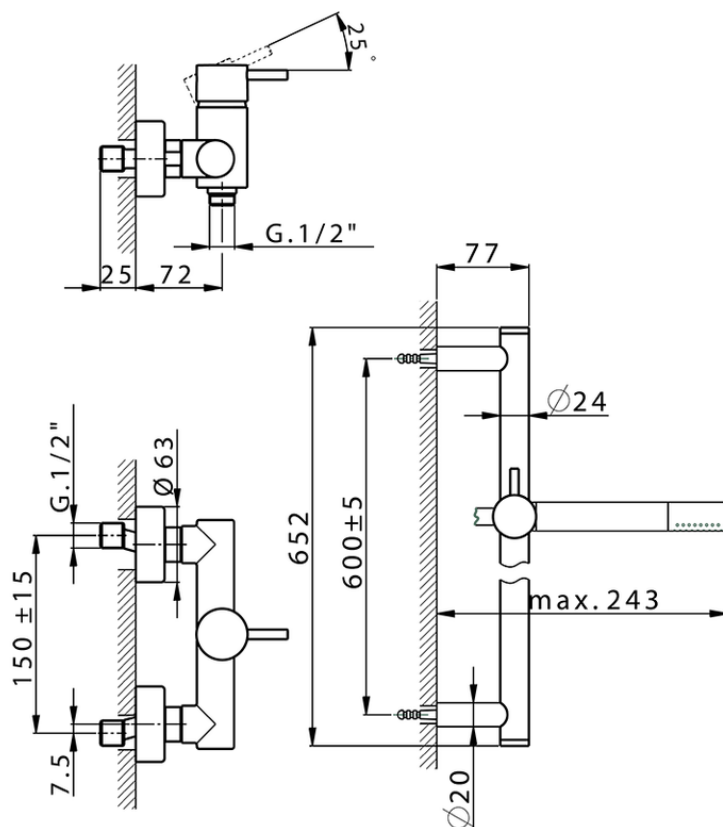

Miscelatore monocomando doccia completo SLIM_SM000460

SM000460

<https://www.cisal.it/miscelatore-monocomando-doccia-completo-slim-sm000460>

2026-06-21