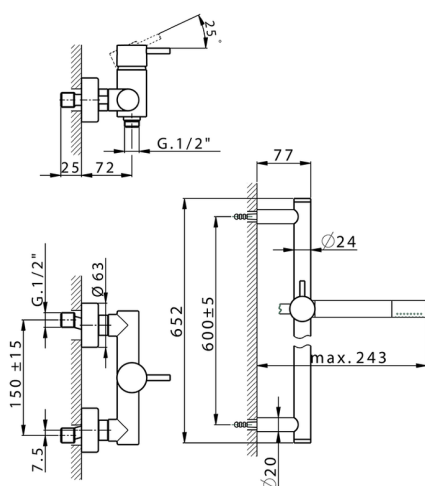

Miscelatore monocomando doccia completo SLIM_SM000460

MODELLO **SM000460**

Miscelatore monocomando doccia completo, asta saliscendi 60 cm con supporto scorrevole, doccetta monogetto minimale in Ottone, flessibile liscio SUPREME 150 cm

FINITURE DISPONIBILI

-  **21** 21 Cromo
-  **2B** 2B Nichel Lucido
-  **40** 40 Nero Opaco
-  **4Q** 4Q Bianco Opaco

CARATTERISTICHE

Ricambio Cartuccia **ZZ95409000**

Cartuccia Monocomando 35 mm

EcoStop

Con il Dispositivo EcoStop l'apertura dell'acqua avviene con un punto duro al 50% circa della portata. Un fermo a metà apertura, da vincere con una leggera forza solo e soltanto quando ci sia una reale necessità di richiesta d'acqua alla massima portata. Ciò permette di consumare fino al 50% in meno di acqua.