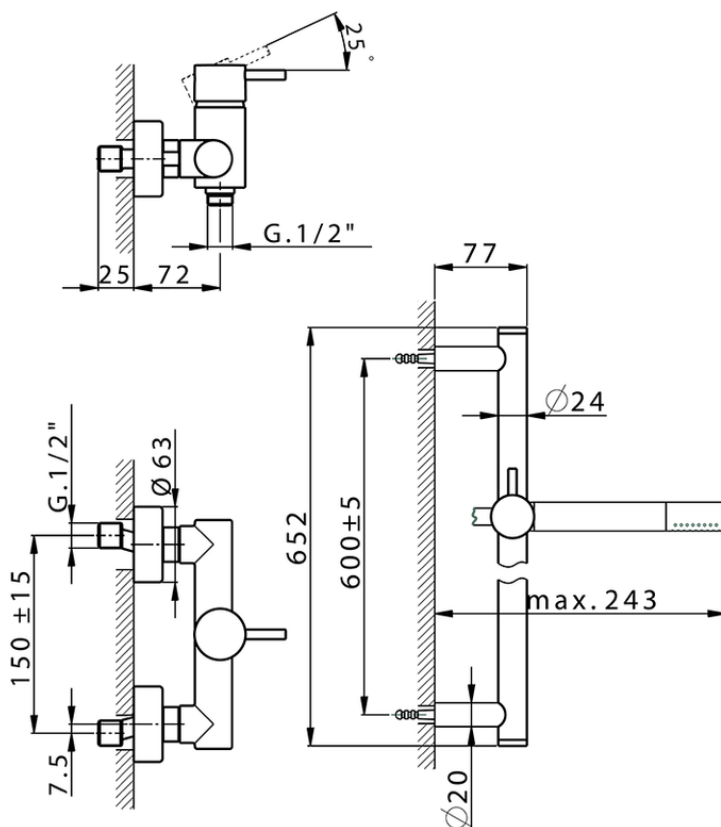

Miscelatore monocomando doccia completo SLIM_SM000460

SM000460

<https://www.cisal.it/miscelatore-monocomando-doccia-completo-slim-sm000460>

2026-05-03