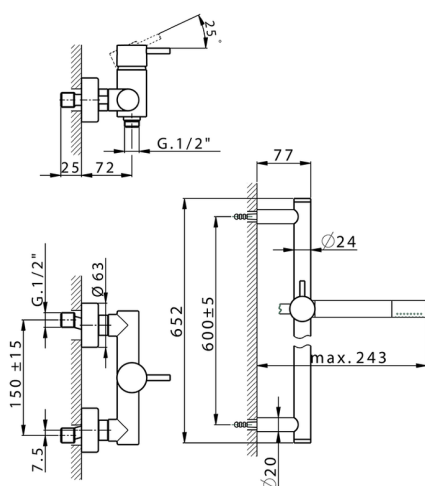

## Miscelatore monocomando doccia completo SLIM\_SM000460

MODELLO **SM000460**

Miscelatore monocomando doccia completo, asta saliscendi 60 cm con supporto scorrevole, doccia monogetto minimale in Ottone, flessibile liscio SUPREME 150 cm

### CARATTERISTICHE

Ricambio Cartuccia **ZZ95409000**

**Cartuccia Monocomando 35 mm**

### EcoStop

Con il Dispositivo EcoStop l'apertura dell'acqua avviene con un punto duro al 50% circa della portata. Un fermo a metà apertura, da vincere con una leggera forza solo e soltanto quando ci sia una reale necessità di richiesta d'acqua alla massima portata. Ciò permette di consumare fino al 50% in meno di acqua.