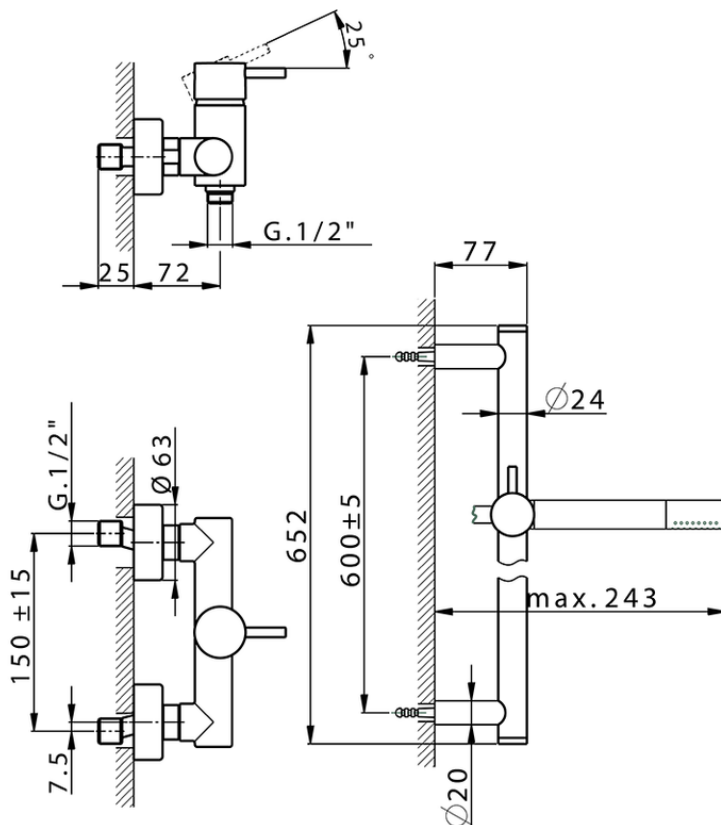

Miscelatore monocomando doccia completo SLIM_SM000460

SM000460

<https://www.cisal.it/miscelatore-monocomando-doccia-completo-slim-sm000460>

2026-06-21