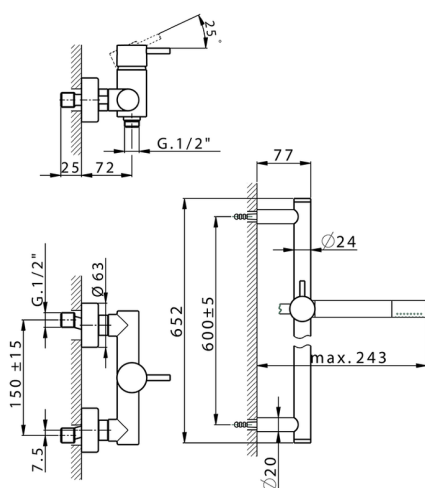

Miscelatore monocomando doccia completo SLIM_SM000460

MODELLO **SM000460**

Miscelatore monocomando doccia completo, asta saliscendi 60 cm con supporto scorrevole, doccetta monogetto minimale in Ottone, flessibile liscio SUPREME 150 cm

FINITURE DISPONIBILI

-  **21** 21 Cromo
-  **2B** 2B Nichel Lucido
-  **40** 40 Nero Opaco
-  **4Q** 4Q Bianco Opaco

CARATTERISTICHE

Ricambio Cartuccia **ZZ95409000**

Cartuccia Monocomando 35 mm

EcoStop

Con il Dispositivo EcoStop l'apertura dell'acqua avviene con un punto duro al 50% circa della portata. Un fermo a metà apertura, da vincere con una leggera forza solo e soltanto quando ci sia una reale necessità di richiesta d'acqua alla massima portata. Ciò permette di consumare fino al 50% in meno di acqua.