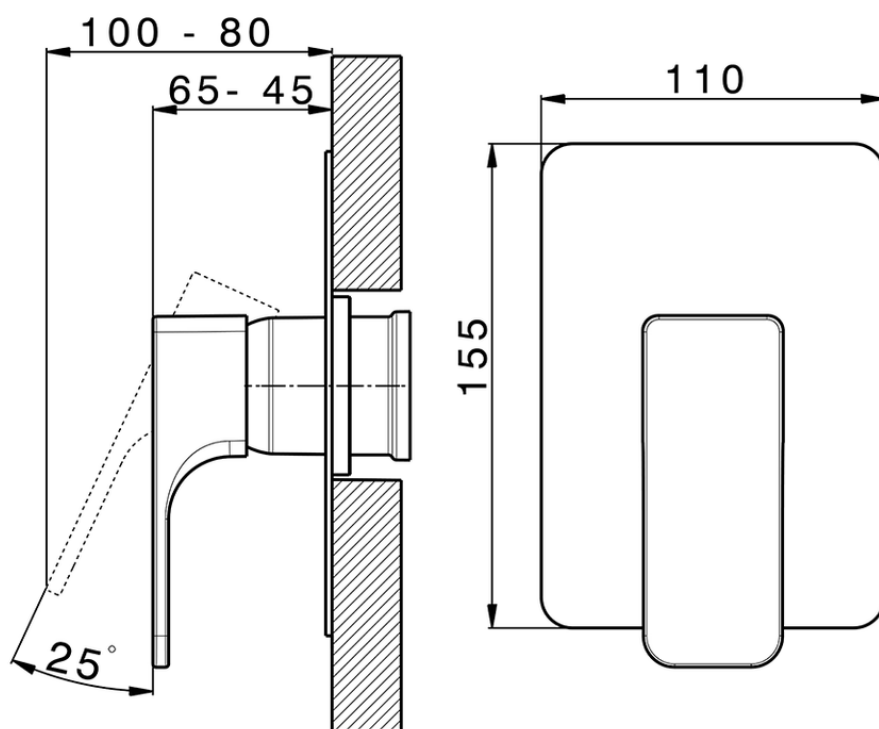

Parte esterna monocomando doccia incasso CUBIC_CU003002

CU003002

<https://www.cisal.it/parte-esterna-monocomando-doccia-incasso-cubic-cu003002>

Piastra/Plate/Plaque/Platte/Placa

2-3mm: XX 27-47 YY 54-74

10mm: XX 16-40 YY 43-68

ZA005300

<https://www.cisal.it/parte-incasso-monocomando-doccia-incasso-za005300>

2026-06-19