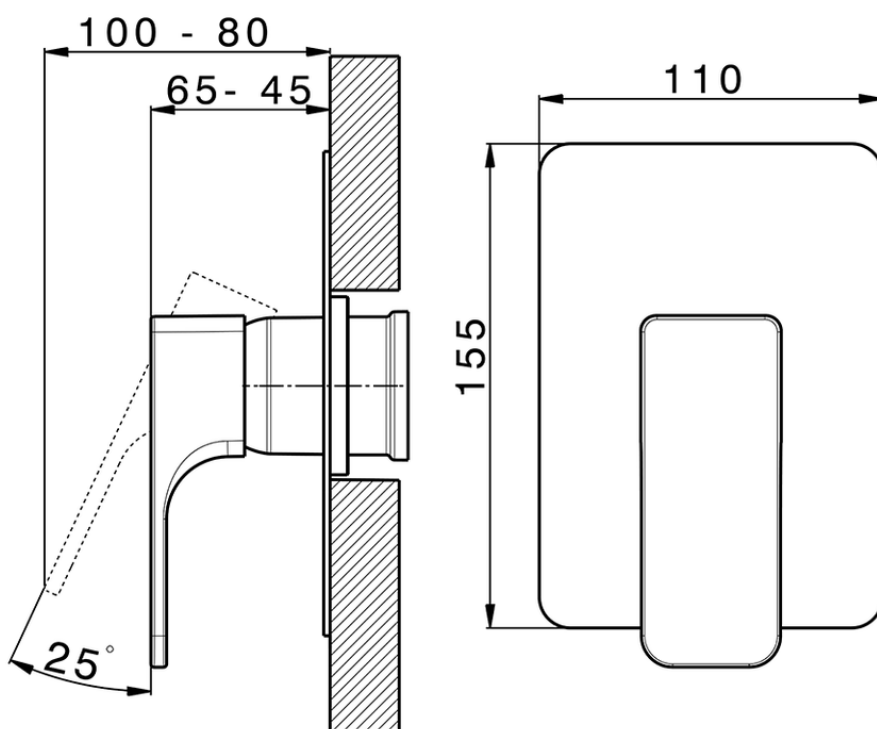

Parte esterna monocomando doccia incasso CUBIC_CU003002

CU003002

<https://www.cisal.it/parte-esterna-monocomando-doccia-incasso-cubic-cu003002>

Piastra/Plate/Plaque/Platte/Placa

2-3mm: XX 27-47 YY 54-74

10mm: XX 16-40 YY 43-68

ZA005300

<https://www.cisal.it/parte-incasso-monocomando-doccia-incasso-za005300>

2026-06-19