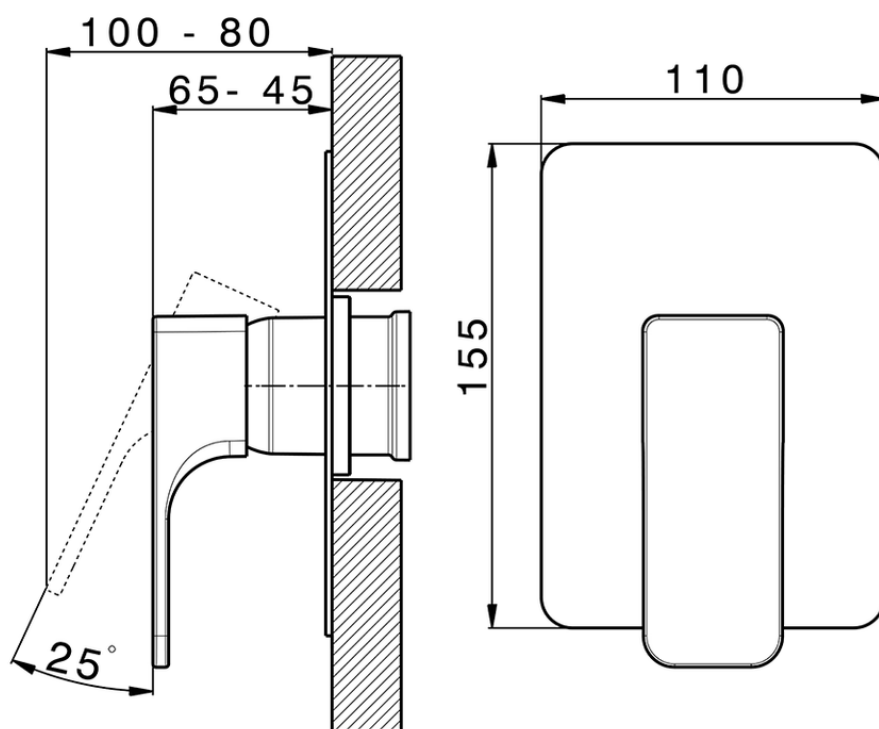

**Parte esterna monocomando doccia incasso CUBIC\_CU003002**

CU003002

<https://www.cisal.it/parte-esterna-monocomando-doccia-incasso-cubic-cu003002>

Piastra/Plate/Plaque/Platte/Placa

2-3mm: XX 27-47 YY 54-74

10mm: XX 16-40 YY 43-68

ZA005300

<https://www.cisal.it/parte-incasso-monocomando-doccia-incasso-za005300>

2026-04-30