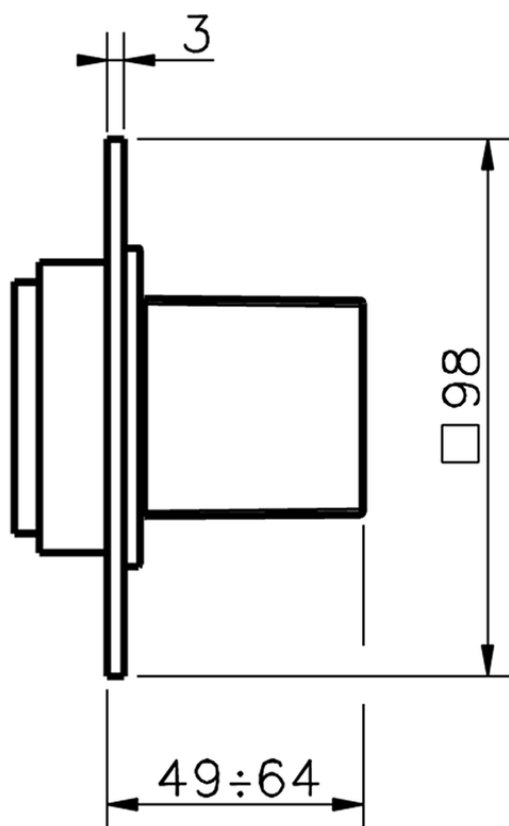

**Parte esterna rubinetto ROADSTER ACCENT\_RA003310**

RA003310

<https://www.cisal.it/parte-esterna-rubinetto-roadster-accent-ra003310>

Piastra/Plate/Plaque/Platte/Placa  
 2-3mm: XX 31-46 YY 80-95  
 10mm: XX 25-40 YY 76-91

ZA003340

<https://www.cisal.it/parte-incasso-rubinetto-1-2-incasso-za003340>

Piastra/Plate/Plaque/Platte/Placa  
 2-3mm: XX 31-46 YY 80-95  
 10mm: XX 25-40 YY 76-91