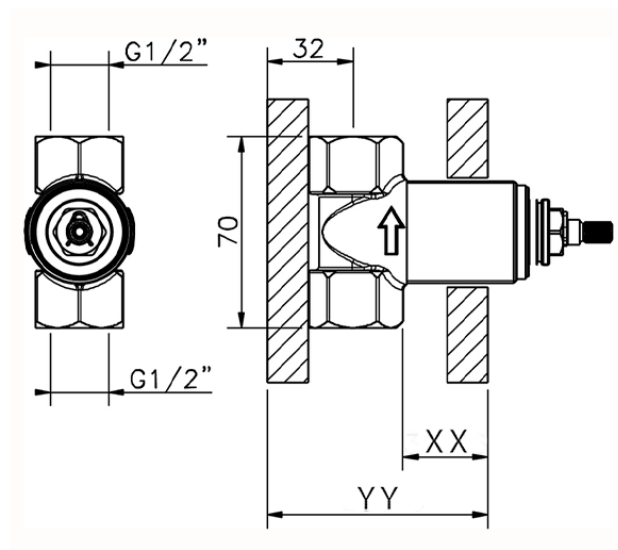

**Parte esterna rubinetto ROADSTER ACCENT\_RA003310**

RA003310

<https://www.cisal.it/parte-esterna-rubinetto-roadster-accent-ra003310>

Piastra/Plate/Plaque/Platte/Placa  
 2-3mm: XX 31-46 YY 80-95  
 10mm: XX 25-40 YY 76-91

ZA003340

<https://www.cisal.it/parte-incasso-rubinetto-1-2-incasso-za003340>

Piastra/Plate/Plaque/Platte/Placa  
 2-3mm: XX 31-46 YY 80-95  
 10mm: XX 25-40 YY 76-91