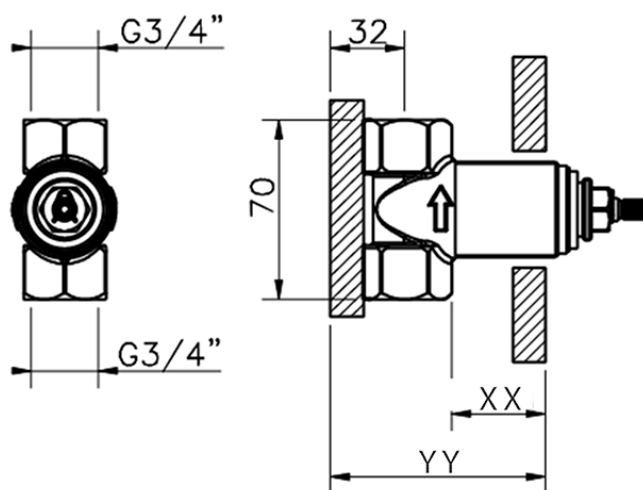

**Parte esterna rubinetto ROADSTER ACCENT\_RA003310**

RA003310

<https://www.cisal.it/parte-esterna-rubinetto-roadster-accent-ra003310>

Piastra/Plate/Plaque/Platte/Placa  
 2-3mm: XX 31-46 YY 80-95  
 10mm: XX 25-40 YY 76-91

ZA003340

<https://www.cisal.it/parte-incasso-rubinetto-1-2-incasso-za003340>

Piastra/Plate/Plaque/Platte/Placa  
 2-3mm: XX 31-46 YY 80-95  
 10mm: XX 25-40 YY 76-91