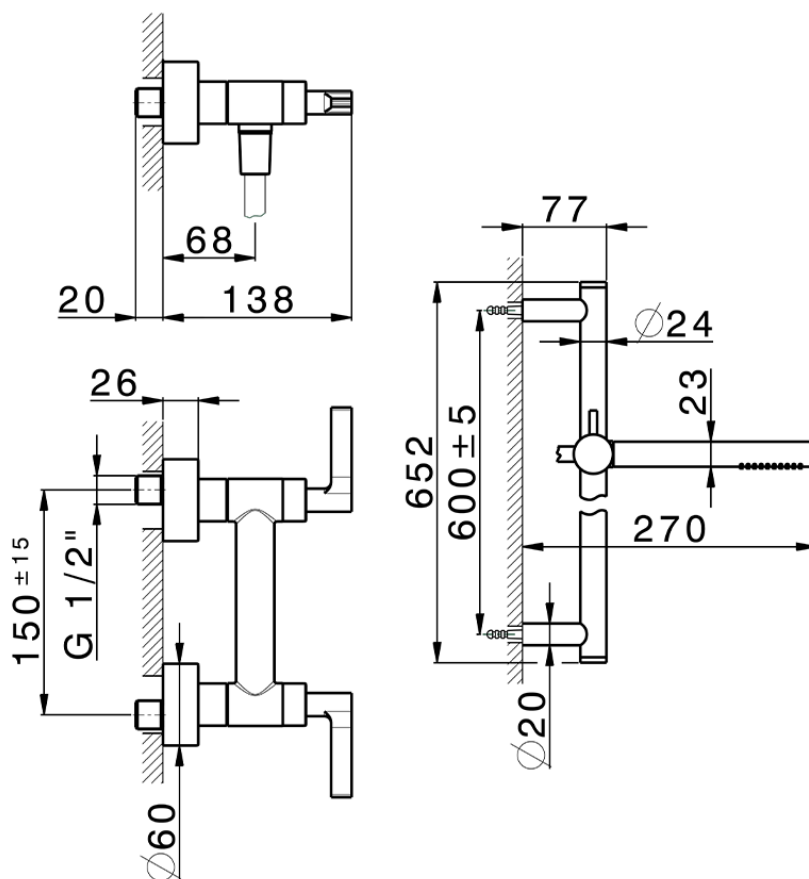

Miscelatore doccia completo GRACE_GL000460

GL000460

<https://www.cisal.it/miscelatore-doccia-completo-grace-gl000460>

2026-06-21