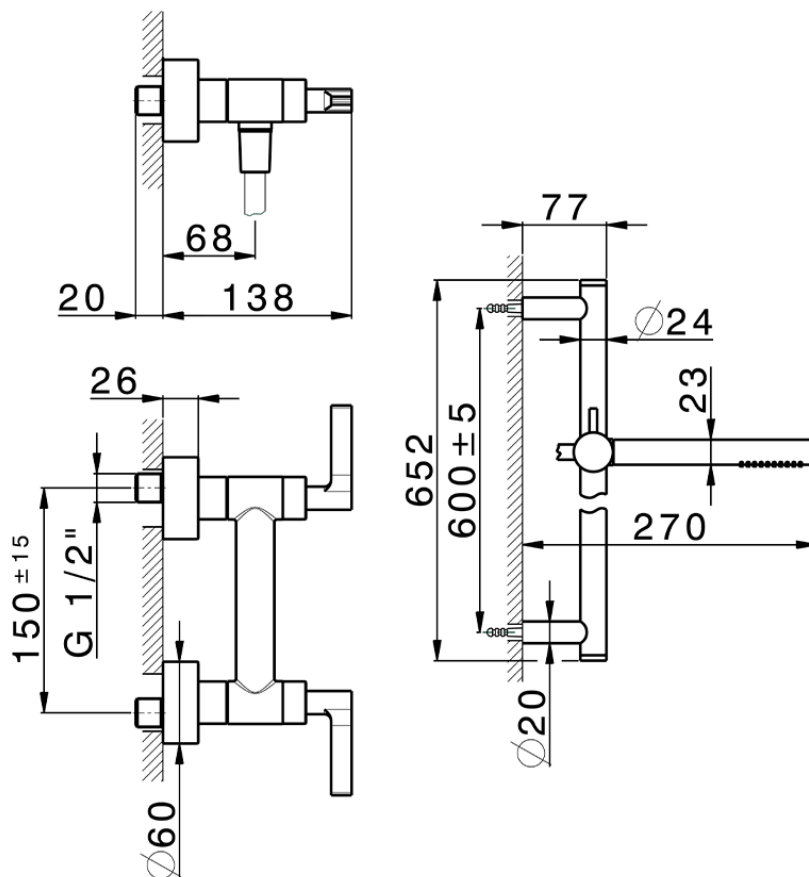

Miscelatore doccia completo GRACE_GL000460

GL000460

<https://www.cisal.it/miscelatore-doccia-completo-grace-gl000460>

2026-06-21