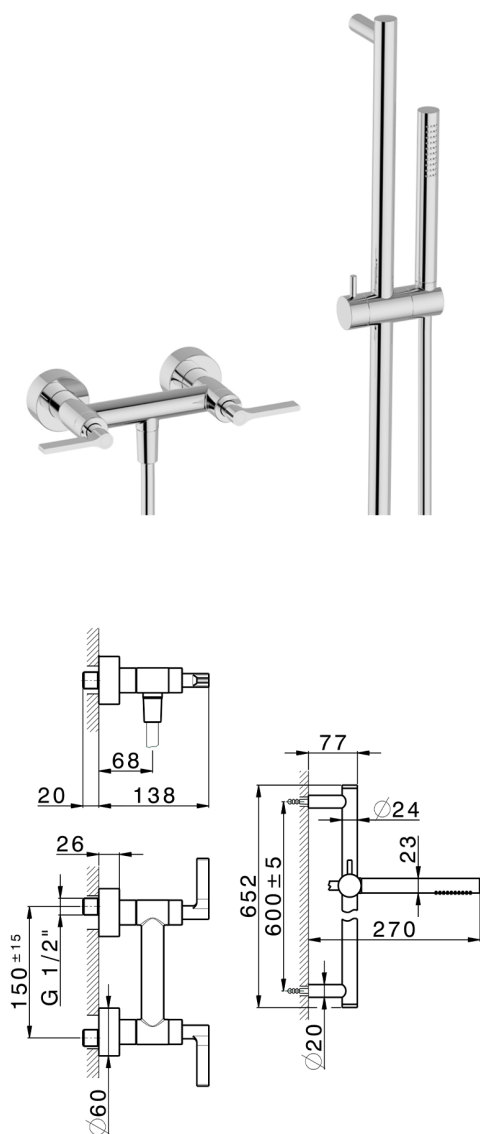

Miscelatore doccia completo GRACE_GL000460

MODELLO **GL000460**

Miscelatore doccia completo, asta saliscendi 60 cm con supporto scorrevole, doccetta monogetto D.22,5 mm in Ottone, flessibile liscio SUPREME 150 cm

FINITURE DISPONIBILI

-  **21** 21 Cromo
-  **2F** 2F Nichel Spazzolato
-  **2W** 2W Oro Spazzolato
-  **5H** 5H Dark Brass Brushed
-  **5L** 5L Black Titanium Spazzolato
-  **6T** 6T Cromo/Nero Opaco

CARATTERISTICHE