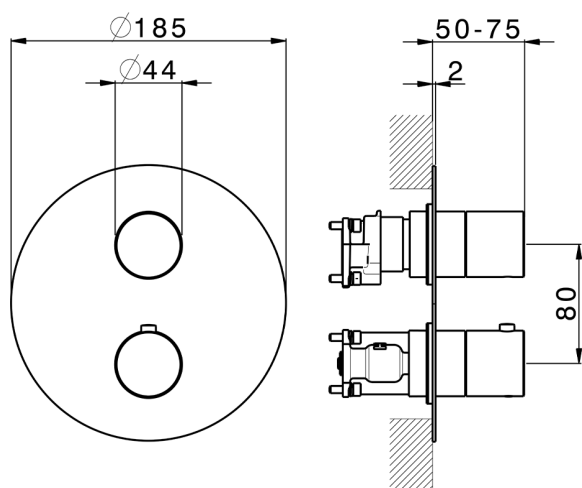

Completo Termostatico per One-Box SMOOTH X32_X30BT030

MODELLO **X30BT030**

Completo Termostatico per One-Box, con devia stop 1-2-3 uscite - con maniglie liscie, profondità minima di installazione 67 mm, senza parte incasso - Inox AISI 316L, per art. ZA00B030-ZA00B031

FINITURE DISPONIBILI

-  **D1** D1 Inox Spazzolato
-  **5H** 5H Dark Brass Brushed
-  **5L** 5L Black Titanium Spazzolato
-  **5N** 5N Oro Rosa Spazzolato

CARATTERISTICHE

Ricambio Cartuccia **24.04A.PP**

Cartuccia Termostatica Plus P 8X20