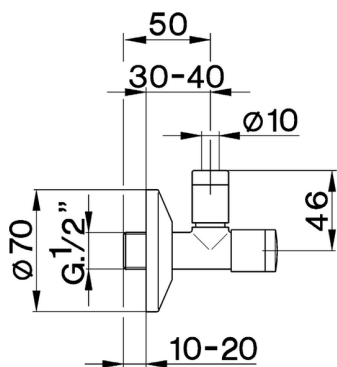

Rubinetto di alimentazione **COMPLEMENTI_ZA002900**

MODELLO **ZA002900**

Rubinetto di alimentazione, con filtro

FINITURE DISPONIBILI

-  **21** 21 Cromo
-  **24** 24 Oro
-  **2A** 2A Nichel Satinato Spazzolato
-  **2B** 2B Nichel Lucido