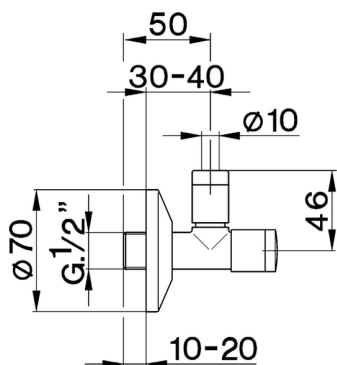

Rubinetto di alimentazione **COMPLEMENTI_ZA002900**

MODELLO **ZA002900**

Rubinetto di alimentazione, con filtro

FINITURE DISPONIBILI

-  **21** 21 Cromo
-  **24** 24 Oro
-  **2A** 2A Nichel Satinato Spazzolato
-  **2B** 2B Nichel Lucido