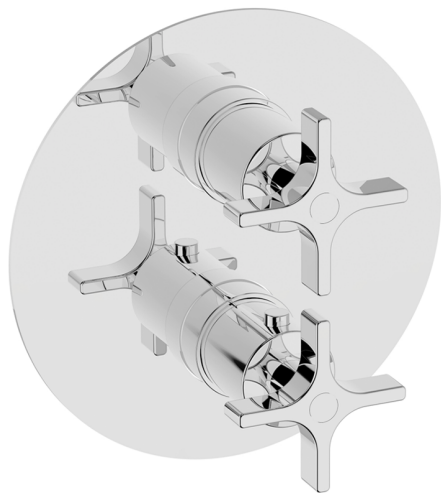

Completo Termostatico per One-Box GRACE_GS0BT030

MODELLO **GS0BT030**

Completo Termostatico per One-Box, con devia stop 1-2-3 uscite, profondità minima di installazione 67 mm, senza parte incasso, per art. ZA00B030-ZA00B031

Ricambio Cartuccia **24.04A.PP**

Cartuccia Termostatica Plus P 8X20

Installazione **Incasso**

Parti Incasso necessarie **ZA00B031**

ZA00B030

DeviaStop

La tecnologia Devia Stop di Cisal consente con un semplice movimento rotativo di gestire la portata dell'acqua e di scegliere la modalità d'erogazione (soffione, doccia a mano).

One-Box Universale per incasso, per termostatico o monocomando 1, 2 o 3 uscite, senza parte esterna, con silenziosi, con guarnizione per sigillatura

FINITURE DISPONIBILI

 **04** 04 Senza Finitura

CARATTERISTICHE