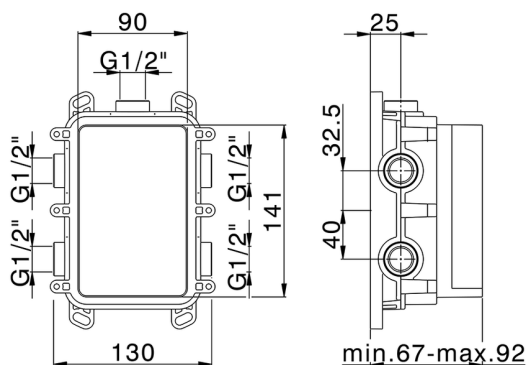

One-Box Universale per incasso ONE BOX_ZA00B030

MODELLO **ZA00B030**

One-Box Universale per incasso, per termostatico o monocomando 1, 2 o 3 uscite, senza parte esterna, senza silenziosi, con guarnizione per sigillatura

FINITURE DISPONIBILI

04 04 Senza Finitura

CARATTERISTICHE

Incasso **1**

Termostatico

Il Termostatico Cisal è il tuo personale gestore dell'acqua che ti aiuta a gestire e controllare acqua ed energia senza sprechi.

2026-04-30