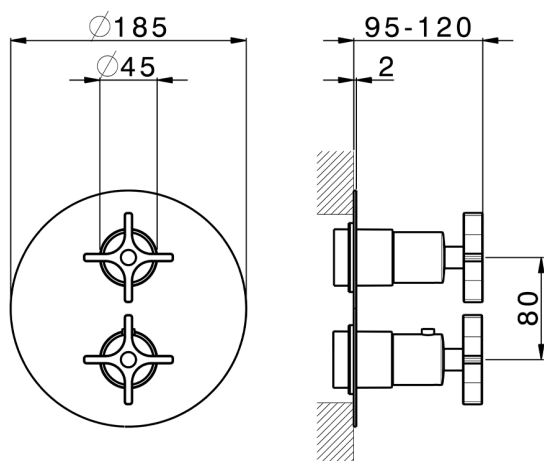

Completo Termostatico per One-Box GRACE_GS0BT030

MODELLO **GS0BT030**

Completo Termostatico per One-Box, con devia stop 1-2-3 uscite, profondità minima di installazione 67 mm, senza parte incasso, per art. ZA00B030-ZA00B031

Ricambio Cartuccia **24.04A.PP**

Cartuccia Termostatica Plus P 8X20

Installazione **Incasso**

Parti Incasso necessarie **ZA00B031**

ZA00B030

DeviaStop

La tecnologia Devia Stop di Cisal consente con un semplice movimento rotativo di gestire la portata dell'acqua e di scegliere la modalità d'erogazione (soffione, doccia a mano).