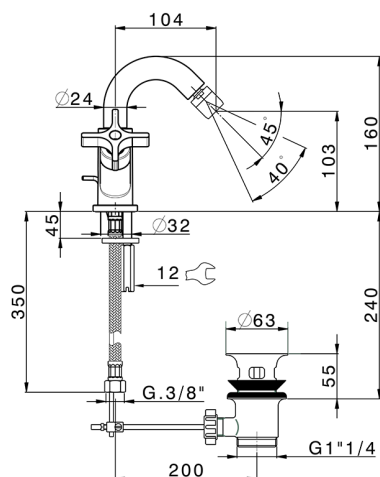

Miscelatore bidet GRACE_GS000550

MODELLO **GS000550**

Miscelatore bidet, con scarico automatico 1"1/4, flex inox G.3/8"

FINITURE DISPONIBILI

-  **21** 21 Cromo
-  **2F** 2F Nichel Spazzolato
-  **2W** 2W Oro Spazzolato
-  **5H** 5H Dark Brass Brushed
-  **5L** 5L Black Titanium Spazzolato
-  **6T** 6T Cromo/Nero Opaco