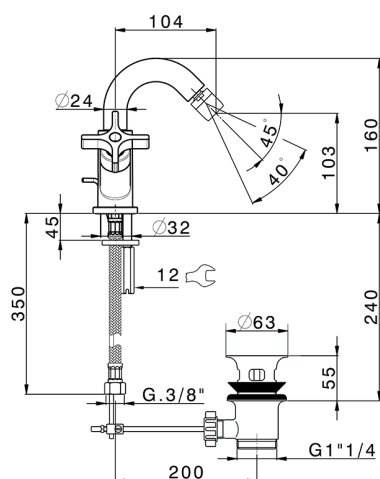

## Miscelatore bidet GRACE\_GS000550

MODELLO **GS000550**

Miscelatore bidet, con scarico automatico 1"1/4, flex inox G.3/8"